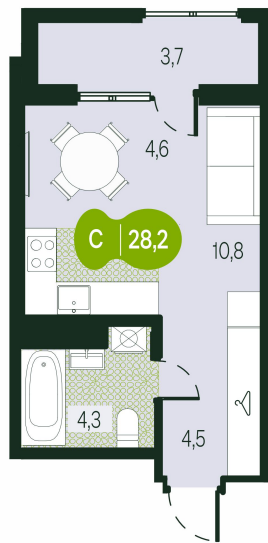

Номер: 55

Студия 28.21 м²

Отсканируйте QR-код и
смотрите на сайте
priroda.dev

5 721 240 руб.

В ипотеку от 18 220 руб.

Предчистовая отделка

Во двор

Трасса

Жилые дома

С лоджией

Корпус	Секция 1.1	Этаж	6
Секция	1	Сдача	4 кв. 2026

05.02.2025 15:48 (Мск)

Не является публичной офертой, цена может быть скорректирована.
Информация взята с сайта «priroda.dev»

На этаже 6

Студия 28.21 м²

05.02.2025 15:48 (Мск)

Не является публичной офертой, цена может быть скорректирована.

Информация взята с сайта «priroda.dev»

На генплане Секция 1.1

Студия 28.21 м²

05.02.2025 15:48 (Мск)

Не является публичной офертой, цена может быть скорректирована.