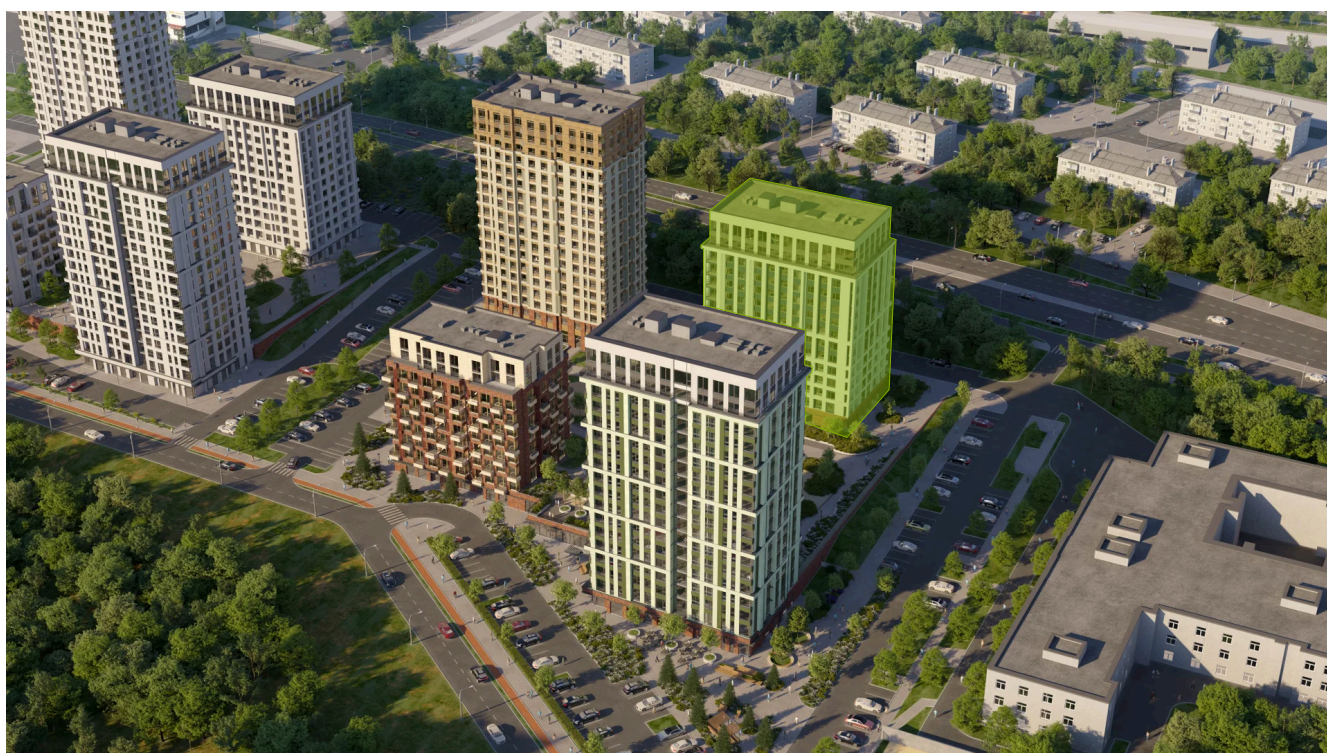

На генплане Секция 1.1

Студия 28.21 м²

05.02.2025 15:48 (Мск)

Не является публичной офертой, цена может быть скорректирована.

Информация взята с сайта «priroda.dev»