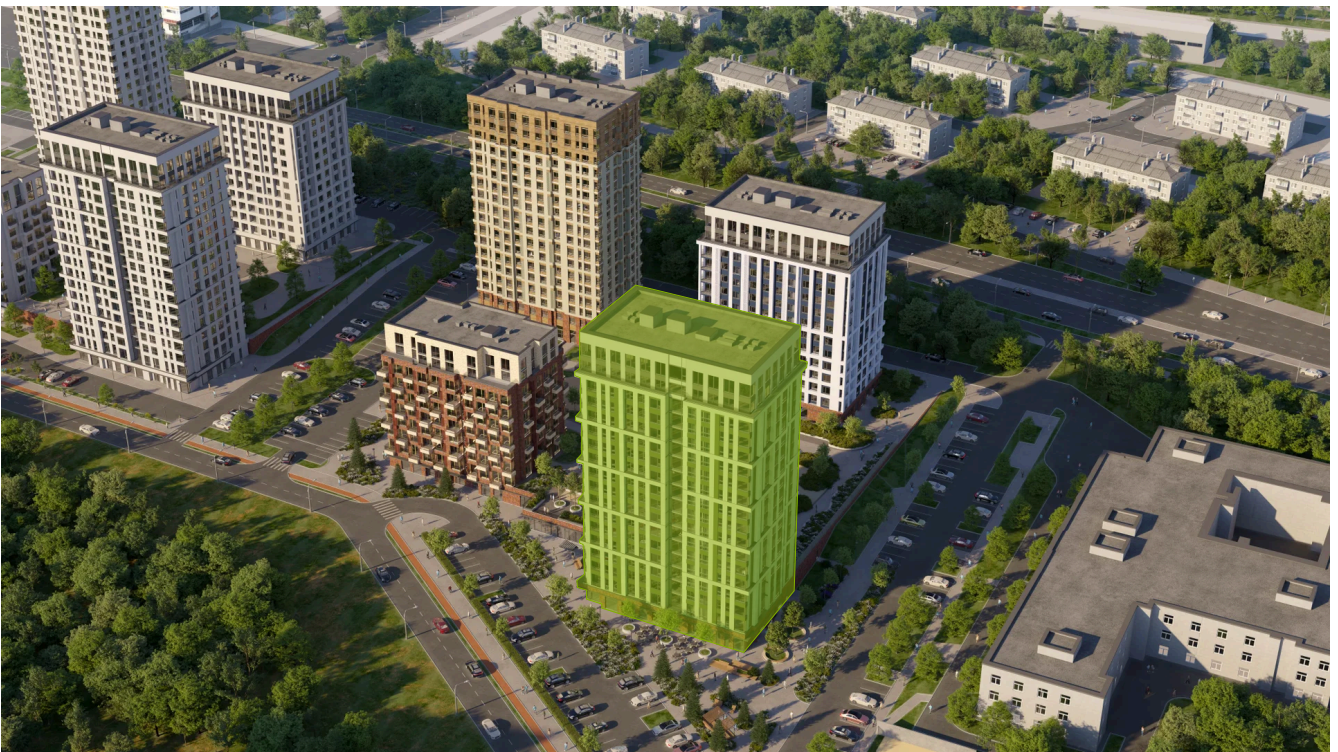

Номер: 222

3 комнатная 66.8 м²

Отсканируйте QR-код и
смотрите на сайте
priroda.dev

11 213 964 руб.

В ипотеку от 29 015 руб.

Корпус	Секция 1.2	Этаж	9
Секция	1	Сдача	4 кв. 2026

05.02.2025 15:56 (Мск)

Не является публичной офертой, цена может быть скорректирована.
Информация взята с сайта «priroda.dev»

На генплане Секция 1.2

3 комнатная 66.8 м²

05.02.2025 15:56 (Мск)

Не является публичной офертой, цена может быть скорректирована.

Информация взята с сайта «priroda.dev»