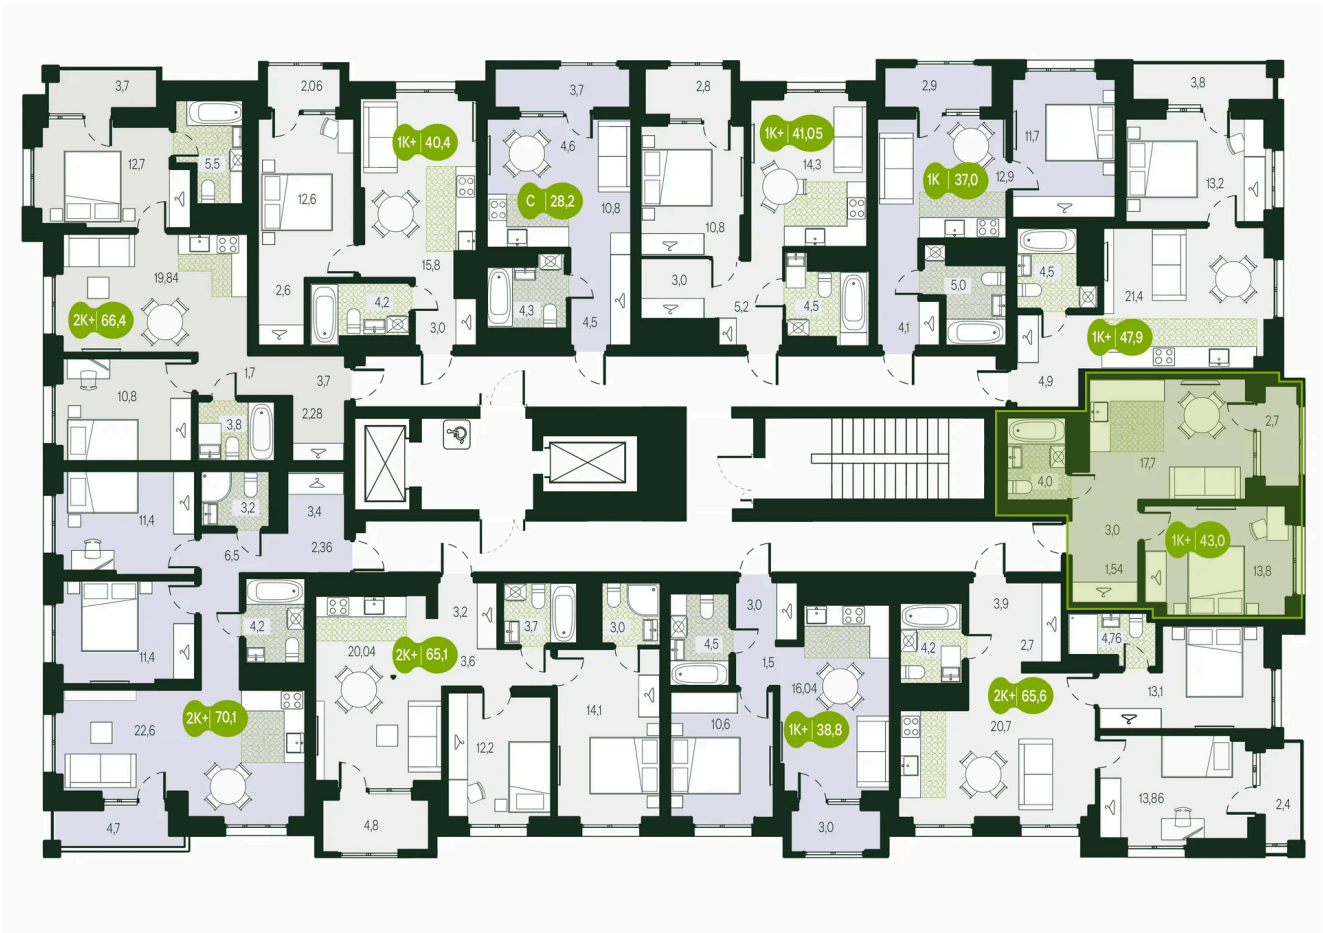

Номер: 103

2 комнатная 43.04 м²

Отсканируйте QR-код и
смотрите на сайте
priroda.dev

8 384 103 руб.

В ипотеку от 26 395 руб.

Предчистовая отделка

Во двор

Жилые дома

С лоджией

Корпус	Секция 1.1	Этаж	11
Секция	1	Сдача	4 кв. 2026

05.02.2025 07:49 (Мск)

Не является публичной офертой, цена может быть скорректирована.
Информация взята с сайта «priroda.dev»

На этаже 11

2 комнатная 43.04 м²

05.02.2025 07:49 (Мск)

Не является публичной офертой, цена может быть скорректирована.

Информация взята с сайта «priroda.dev»

На генплане Секция 1.1

2 комнатная 43.04 м²

05.02.2025 07:49 (Мск)

Не является публичной офертой, цена может быть скорректирована.