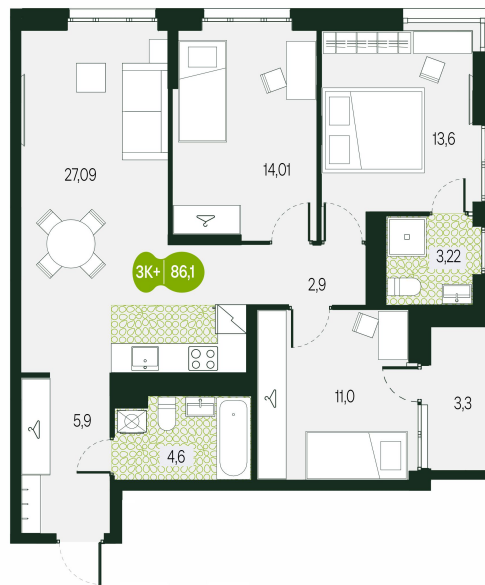

Номер: 449

4 комнатная 86.1 м²

Отсканируйте QR-код и
смотрите на сайте
priroda.dev

13 804 148 руб.

В ипотеку от 156 705 руб.

Корпус	Секция 14	Этаж	12
Секция	1	Сдача	4 кв. 2026

05.02.2025 15:49 (Мск)

Не является публичной офертой, цена может быть скорректирована.
Информация взята с сайта «priroda.dev»

+7(3022)730-777

info@sunchita.ru

priroda.dev

На генплане Секция 1.4

4 комнатная 86.1 м²

05.02.2025 15:49 (Мск)

Не является публичной офертой, цена может быть скорректирована.

Информация взята с сайта «priroda.dev»