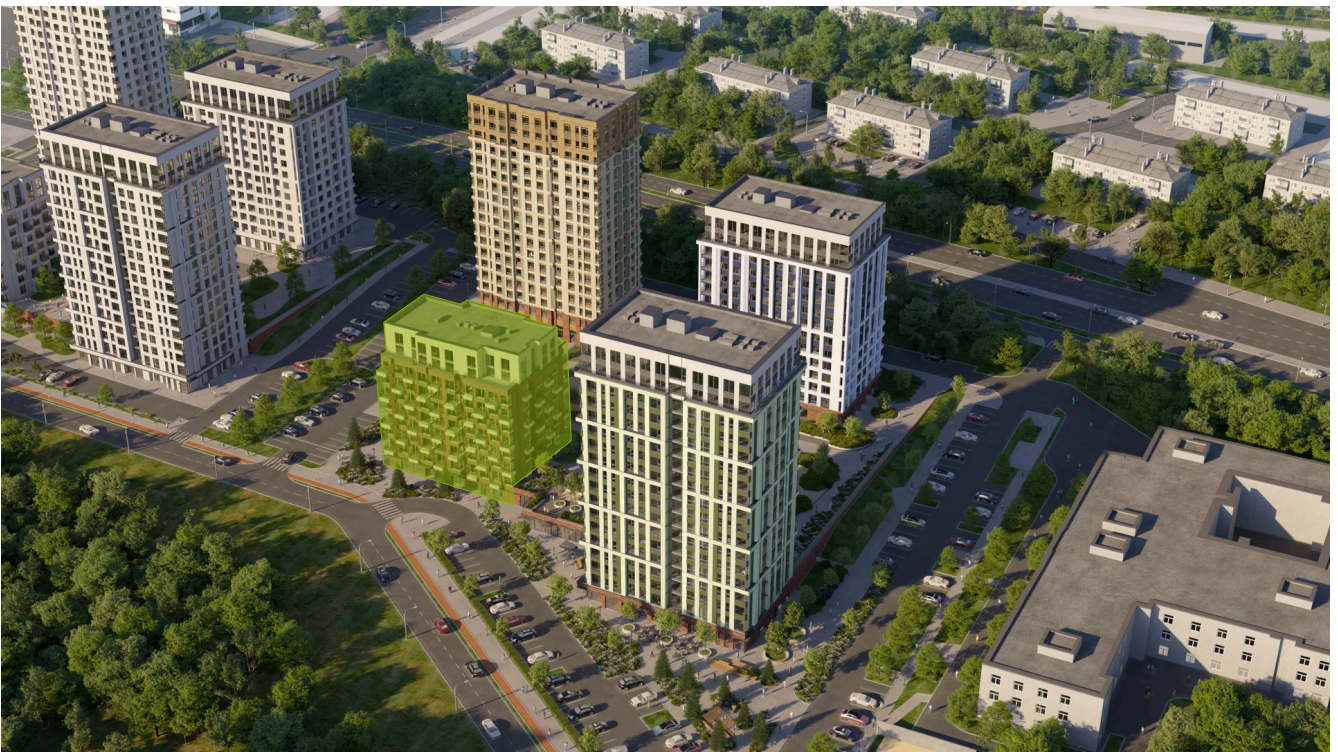

Номер: 332

3 комнатная 88.51 м²

Отсканируйте QR-код и
смотрите на сайте
priroda.dev

16 629 404 руб.

В ипотеку от 188 777 руб.

Корпус	Секция 1.3	Этаж	6
Секция	1	Сдача	4 кв. 2026

05.02.2025 15:43 (Мск)

Не является публичной офертой, цена может быть скорректирована.
Информация взята с сайта «priroda.dev»

На генплане Секция 1.3

3 комнатная 88.51 м²

05.02.2025 15:43 (Мск)

Не является публичной офертой, цена может быть скорректирована.

Информация взята с сайта «priroda.dev»