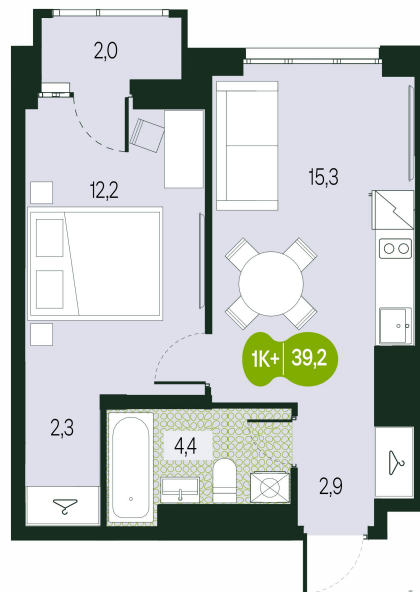

Номер: 464

2 комнатная 39.2 м²

Отсканируйте QR-код и
смотрите на сайте
priroda.dev

7 561 279 руб.

В ипотеку от 19 564 руб.

Корпус	Секция 1.4	Этаж	13
Секция	1	Сдача	4 кв. 2026

05.02.2025 21:00 (Мск)

Не является публичной офертой, цена может быть скорректирована.
Информация взята с сайта «priroda.dev»

На генплане Секция 1.4

2 комнатная 39.2 м²

05.02.2025 21:00 (Мск)

Не является публичной офертой, цена может быть скорректирована.

Информация взята с сайта «priroda.dev»