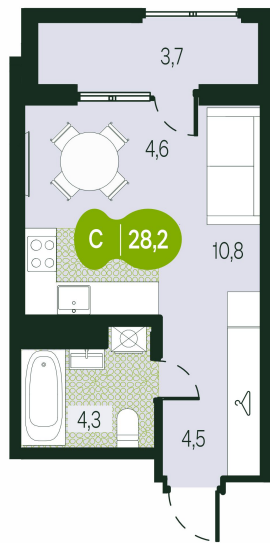

+7(3022)730-777

info@sunchita.ru

priroda.dev

Номер: 110

Студия 28.21 м²

Отсканируйте QR-код и
смотрите на сайте
priroda.dev

5 854 680 руб.

В ипотеку от 18 645 руб.

Предчистовая отделка

Во двор

Трасса

Жилые дома

С лоджией

Корпус	Секция 1.1	Этаж	11
Секция	1	Сдача	4 кв. 2026

05.02.2025 08:58 (Мск)

Не является публичной офертой, цена может быть скорректирована.
Информация взята с сайта «priroda.dev»