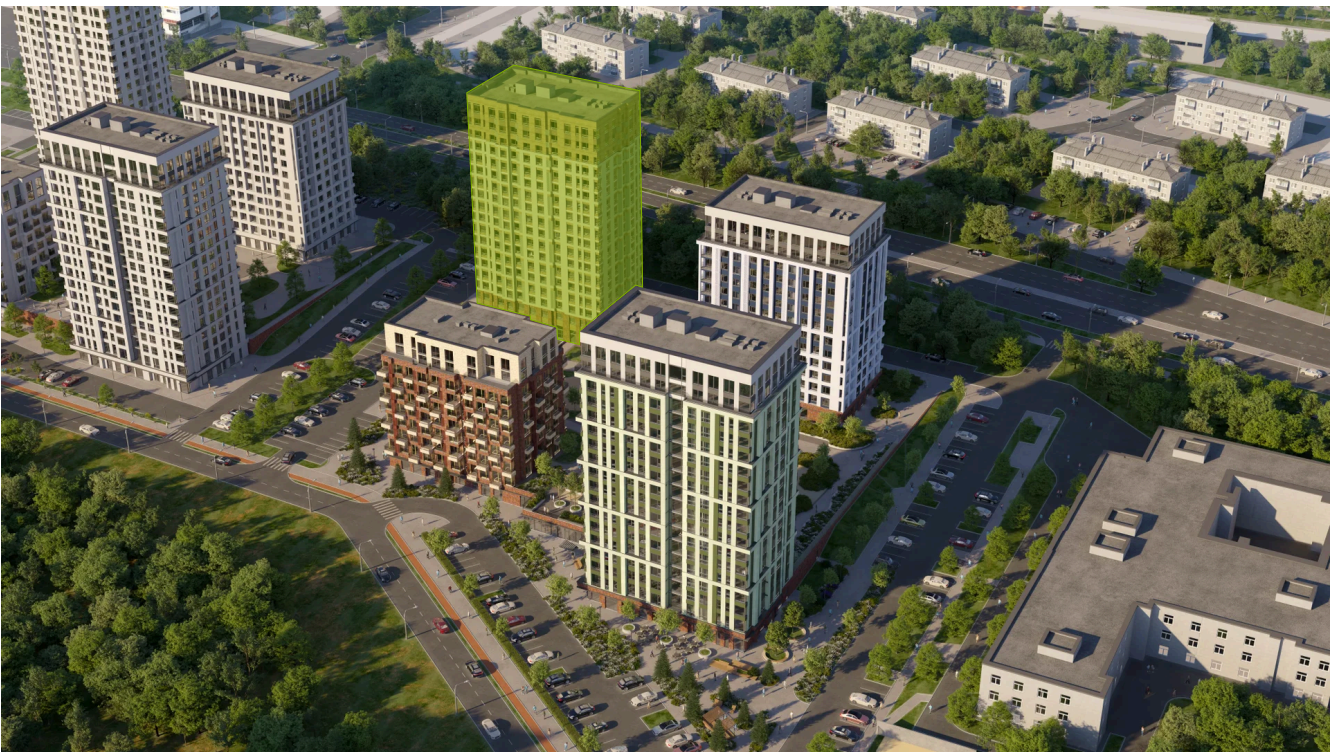

Номер: 443

3 комнатная 67 м²

Отсканируйте QR-код и
смотрите на сайте
priroda.dev

11 312 971 руб.

В ипотеку от 29 271 руб.

Корпус	Секция 1.4	Этаж	11
Секция	1	Сдача	4 кв. 2026

05.02.2025 13:56 (Мск)

Не является публичной офертой, цена может быть скорректирована.
Информация взята с сайта «priroda.dev»

На генплане Секция 1.4

3 комнатная 67 м²

05.02.2025 13:56 (Мск)

Не является публичной офертой, цена может быть скорректирована.

Информация взята с сайта «priroda.dev»