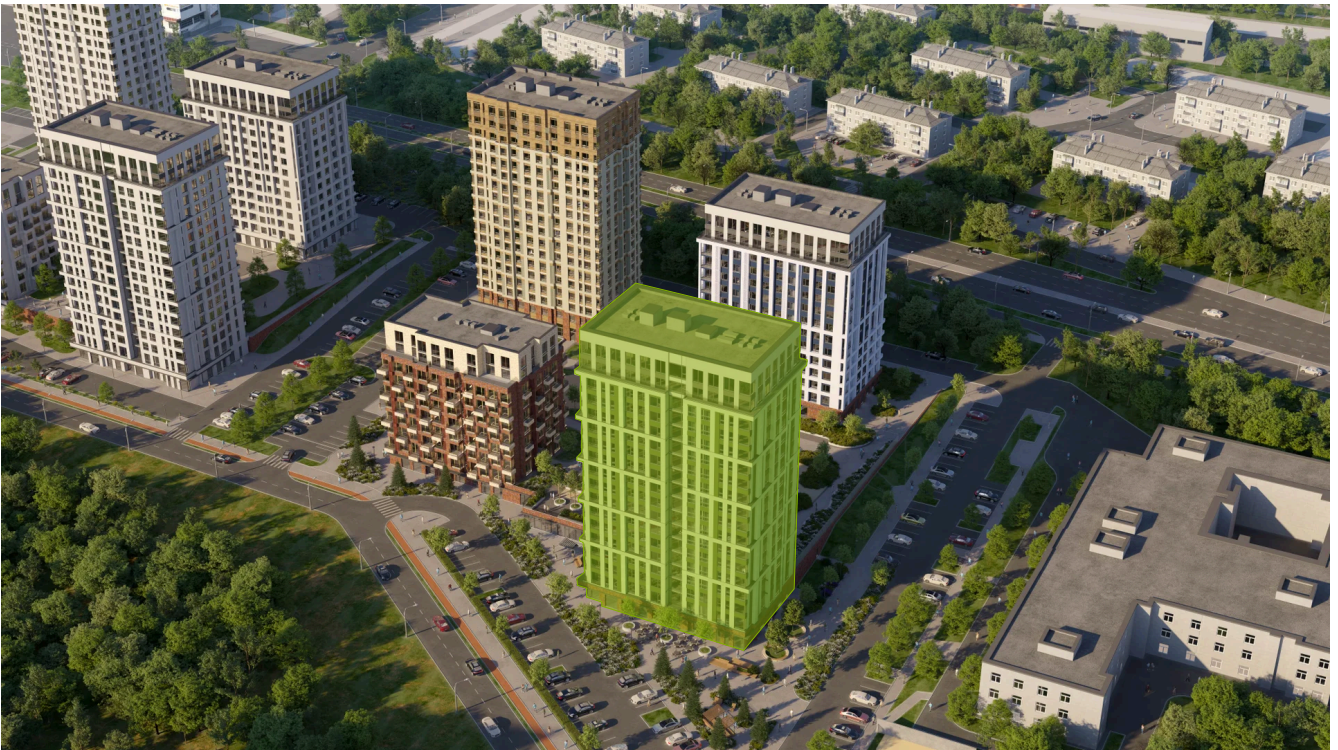

Номер: 258

3 комнатная 67.9 м²

Отсканируйте QR-код и
смотрите на сайте
priroda.dev

12 591 987 руб.

В ипотеку от 31 878 руб.

Корпус	Секция 1.2	Этаж	12
Секция	1	Сдача	4 кв. 2026

05.02.2025 22:01 (Мск)

Не является публичной офертой, цена может быть скорректирована.
Информация взята с сайта «priroda.dev»

+7(3022)730-777

info@sunchita.ru

priroda.dev

На генплане Секция 1.2

3 комнатная 67.9 м²

05.02.2025 22:01 (Мск)

Не является публичной офертой, цена может быть скорректирована.

Информация взята с сайта «priroda.dev»