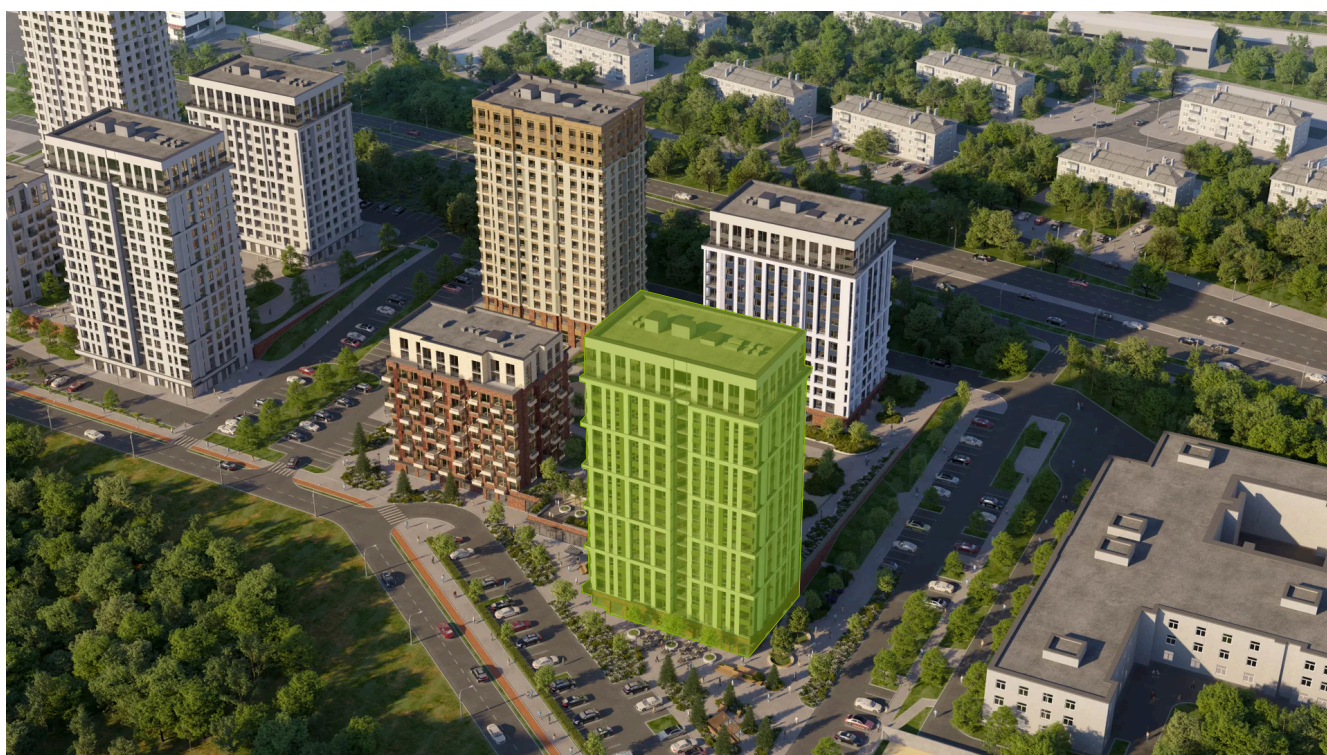

Номер: 226

1 комнатная 34.8 м²

Отсканируйте QR-код и
смотрите на сайте
priroda.dev

6 657 768 руб.

В ипотеку от 17 226 руб.

Корпус	Секция 1.2	Этаж	9
Секция	1	Сдача	4 кв. 2026

05.02.2025 17:54 (Мск)

Не является публичной офертой, цена может быть скорректирована.
Информация взята с сайта «priroda.dev»

+7(3022)730-777

info@sunchita.ru

priroda.dev

На генплане Секция 1.2

1 комнатная 34.8 м²

05.02.2025 17:54 (Мск)

Не является публичной офертой, цена может быть скорректирована.

Информация взята с сайта «priroda.dev»