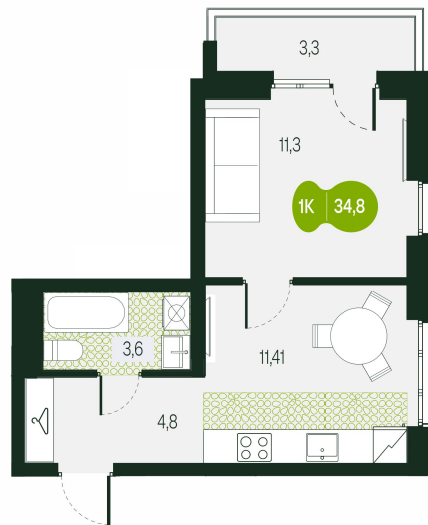

Номер: 226

1 комнатная 34.8 м²

Отсканируйте QR-код и
смотрите на сайте
priroda.dev

6 657 768 руб.

В ипотеку от 17 226 руб.

Корпус	Секция 1.2	Этаж	9
Секция	1	Сдача	4 кв. 2026

05.02.2025 17:54 (Мск)

Не является публичной офертой, цена может быть скорректирована.
Информация взята с сайта «priroda.dev»

+7(3022)730-777

info@sunchita.ru

priroda.dev

На генплане Секция 1.2

1 комнатная 34.8 м²

05.02.2025 17:54 (Мск)

Не является публичной офертой, цена может быть скорректирована.

Информация взята с сайта «priroda.dev»