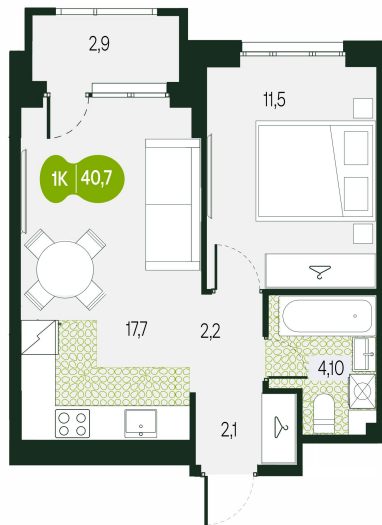

Номер: 425

2 комнатная 40.7 м²

Отсканируйте QR-код и
смотрите на сайте
priroda.dev

7 518 008 руб.

В ипотеку от 19 452 руб.

Корпус	Секция 1.4	Этаж	9
Секция	1	Сдача	4 кв. 2026

05.02.2025 18:59 (Мск)

Не является публичной офертой, цена может быть скорректирована.
Информация взята с сайта «priroda.dev»

На генплане Секция 1.4

2 комнатная 40.7 м²

05.02.2025 18:59 (Мск)

Не является публичной офертой, цена может быть скорректирована.

Информация взята с сайта «priroda.dev»