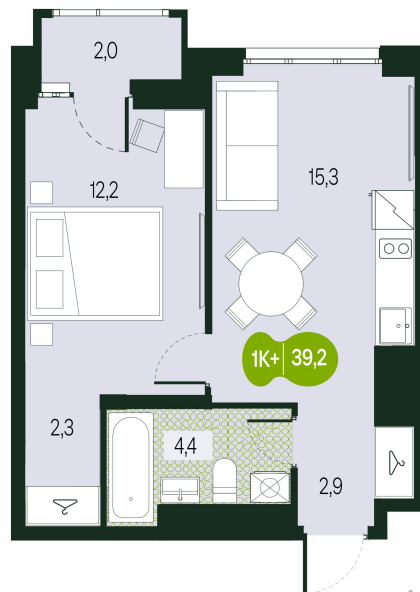

Номер: 424

2 комнатная 39.2 м²

Отсканируйте QR-код и
смотрите на сайте
priroda.dev

7 397 422 руб.

В ипотеку от 19 140 руб.

Корпус	Секция 14	Этаж	9
Секция	1	Сдача	4 кв. 2026

05.02.2025 10:51 (Мск)

Не является публичной офертой, цена может быть скорректирована.
Информация взята с сайта «priroda.dev»

На генплане Секция 1.4

2 комнатная 39.2 м²

05.02.2025 10:51 (Мск)

Не является публичной офертой, цена может быть скорректирована.

Информация взята с сайта «priroda.dev»