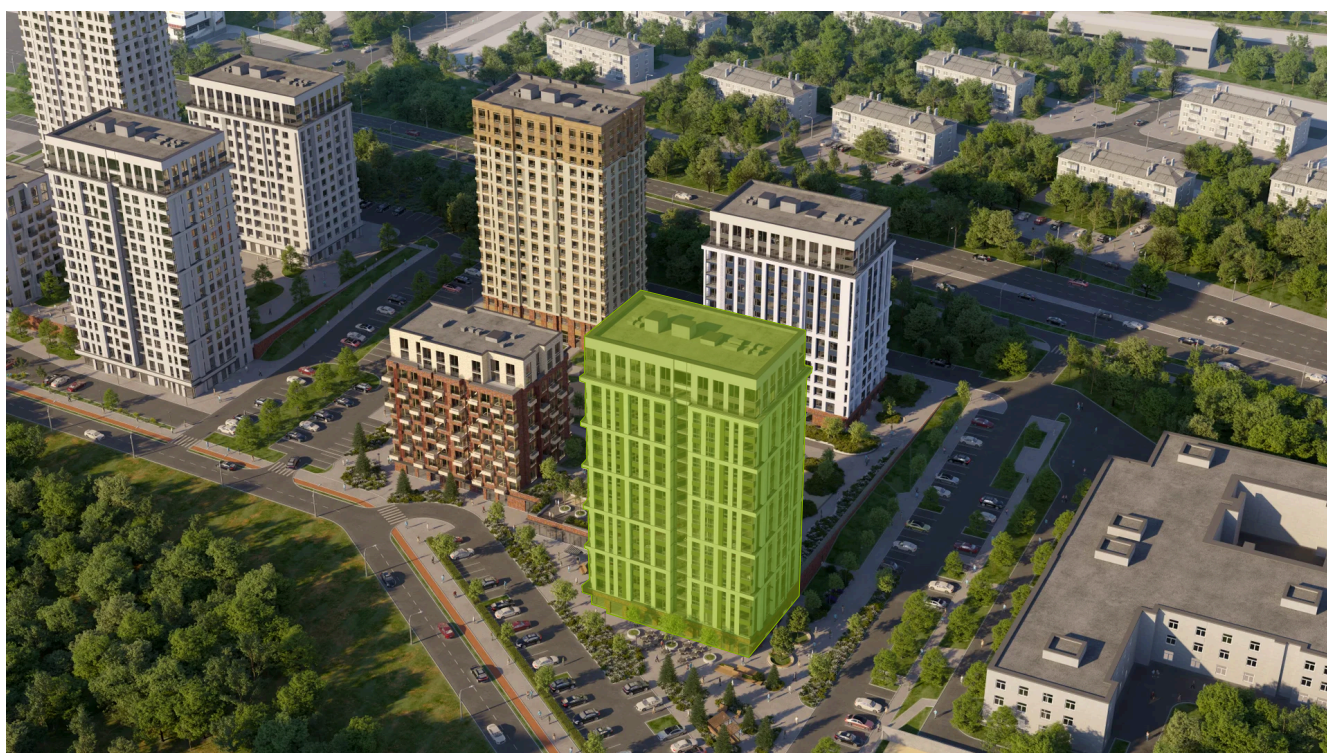

Номер: 242

3 комнатная 66.8 м²

Отсканируйте QR-код и
смотрите на сайте
priroda.dev

11 474 728 руб.

В ипотеку от 29 689 руб.

Корпус	Секция 1.2	Этаж	11
Секция	1	Сдача	4 кв. 2026

05.02.2025 09:46 (Мск)

Не является публичной офертой, цена может быть скорректирована.
Информация взята с сайта «priroda.dev»

На генплане Секция 1.2

3 комнатная 66.8 м²

05.02.2025 09:46 (Мск)

Не является публичной офертой, цена может быть скорректирована.

Информация взята с сайта «priroda.dev»