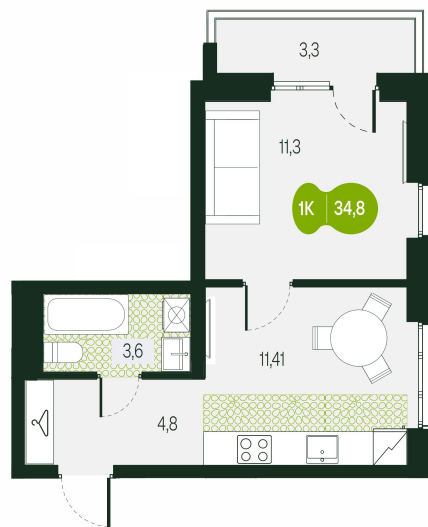

Номер: 206

# 1 комнатная 34.8 м<sup>2</sup>

Отсканируйте QR-код и  
смотрите на сайте  
priroda.dev

## 6 657 768 руб.

В ипотеку от 17 226 руб.

Корпус	Секция 1.2	Этаж	7
Секция	1	Сдача	4 кв. 2026

05.02.2025 09:53 (Мск)

Не является публичной офертой, цена может быть скорректирована.  
Информация взята с сайта «priroda.dev»

# На генплане Секция 1.2

1 комнатная 34.8 м<sup>2</sup>

05.02.2025 09:53 (Мск)

Не является публичной офертой, цена может быть скорректирована.

Информация взята с сайта «priroda.dev»