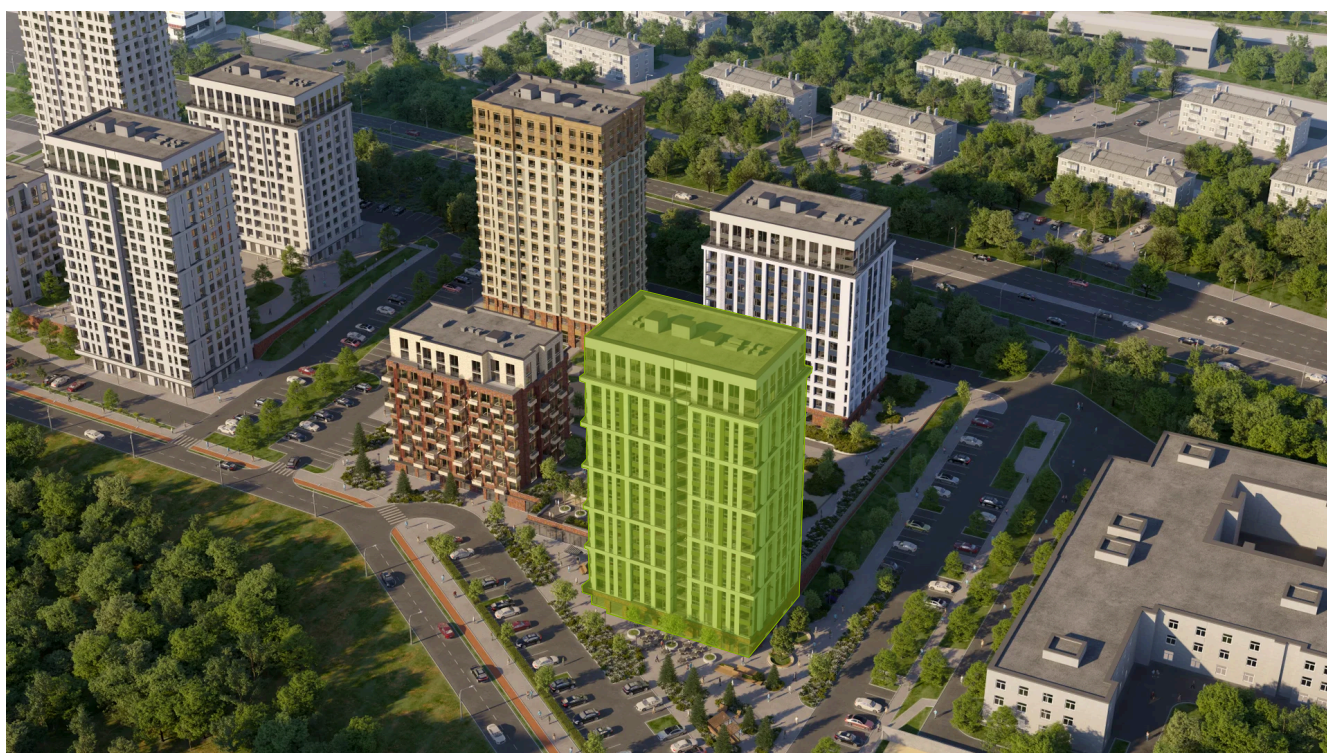

Номер: 212

3 комнатная 66.8 м²

Отсканируйте QR-код и
смотрите на сайте
priroda.dev

11 213 964 руб.

В ипотеку от 29 015 руб.

| | | | |
|--------|------------|-------|------------|
| Корпус | Секция 1.2 | Этаж | 8 |
| Секция | 1 | Сдача | 4 кв. 2026 |

05.02.2025 09:57 (Мск)

Не является публичной офертой, цена может быть скорректирована.
Информация взята с сайта «priroda.dev»

На генплане Секция 1.2

3 комнатная 66.8 м²

05.02.2025 09:57 (Мск)

Не является публичной офертой, цена может быть скорректирована.