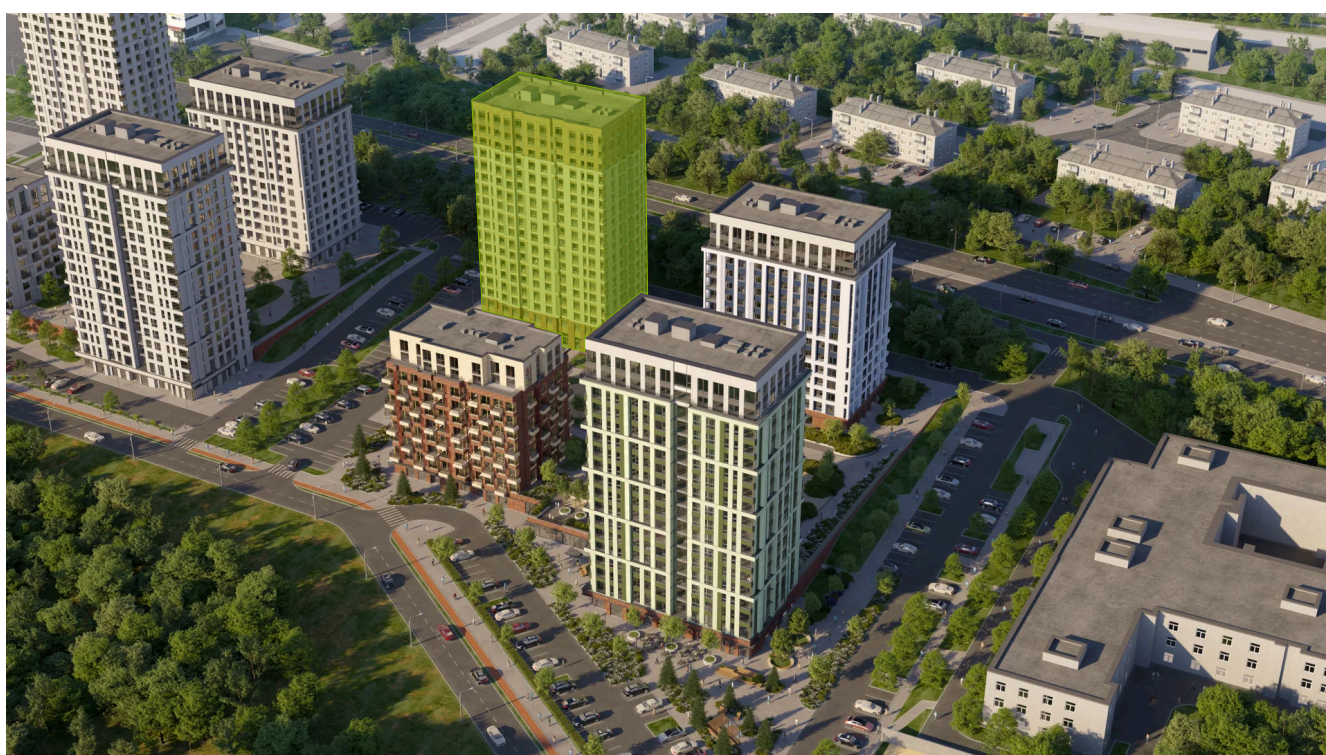

Номер: 454

2 комнатная 39.2 м²

Отсканируйте QR-код и
смотрите на сайте
priroda.dev

7 561 279 руб.

В ипотеку от 19 564 руб.

Корпус	Секция 1.4	Этаж	12
Секция	1	Сдача	4 кв. 2026

05.02.2025 22:08 (Мск)

Не является публичной офертой, цена может быть скорректирована.
Информация взята с сайта «priroda.dev»

На генплане Секция 1.4

2 комнатная 39.2 м²

05.02.2025 22:08 (Мск)

Не является публичной офертой, цена может быть скорректирована.

Информация взята с сайта «priroda.dev»