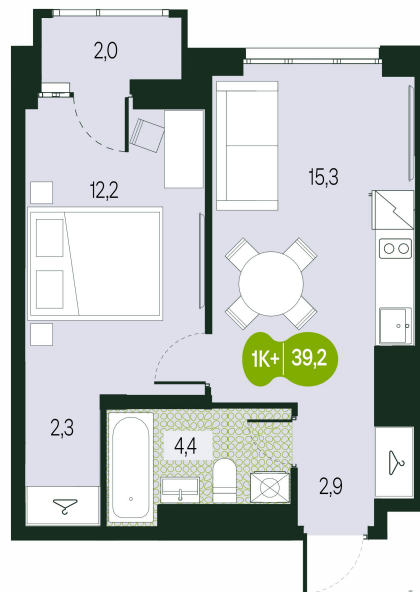

Номер: 454

2 комнатная 39.2 м²

Отсканируйте QR-код и
смотрите на сайте
priroda.dev

7 561 279 руб.

В ипотеку от 19 564 руб.

Корпус	Секция 1.4	Этаж	12
Секция	1	Сдача	4 кв. 2026

05.02.2025 22:08 (Мск)

Не является публичной офертой, цена может быть скорректирована.
Информация взята с сайта «priroda.dev»

На генплане Секция 1.4

2 комнатная 39.2 м²

05.02.2025 22:08 (Мск)

Не является публичной офертой, цена может быть скорректирована.

Информация взята с сайта «priroda.dev»