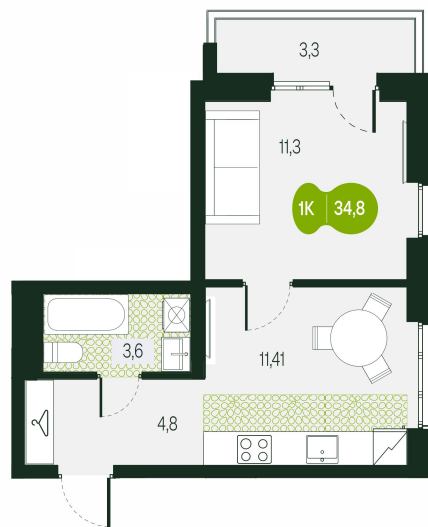

Номер: 216

1 комнатная 34.8 м²

Отсканируйте QR-код и
смотрите на сайте
priroda.dev

6 657 768 руб.

В ипотеку от 17 226 руб.

Корпус	Секция 1.2	Этаж	8
Секция	1	Сдача	4 кв. 2026

05.02.2025 11:43 (Мск)

Не является публичной офертой, цена может быть скорректирована.
Информация взята с сайта «priroda.dev»

+7(3022)730-777

info@sunchita.ru

priroda.dev

На генплане Секция 1.2

1 комнатная 34.8 м²

05.02.2025 11:43 (Мск)

Не является публичной офертой, цена может быть скорректирована.

Информация взята с сайта «priroda.dev»