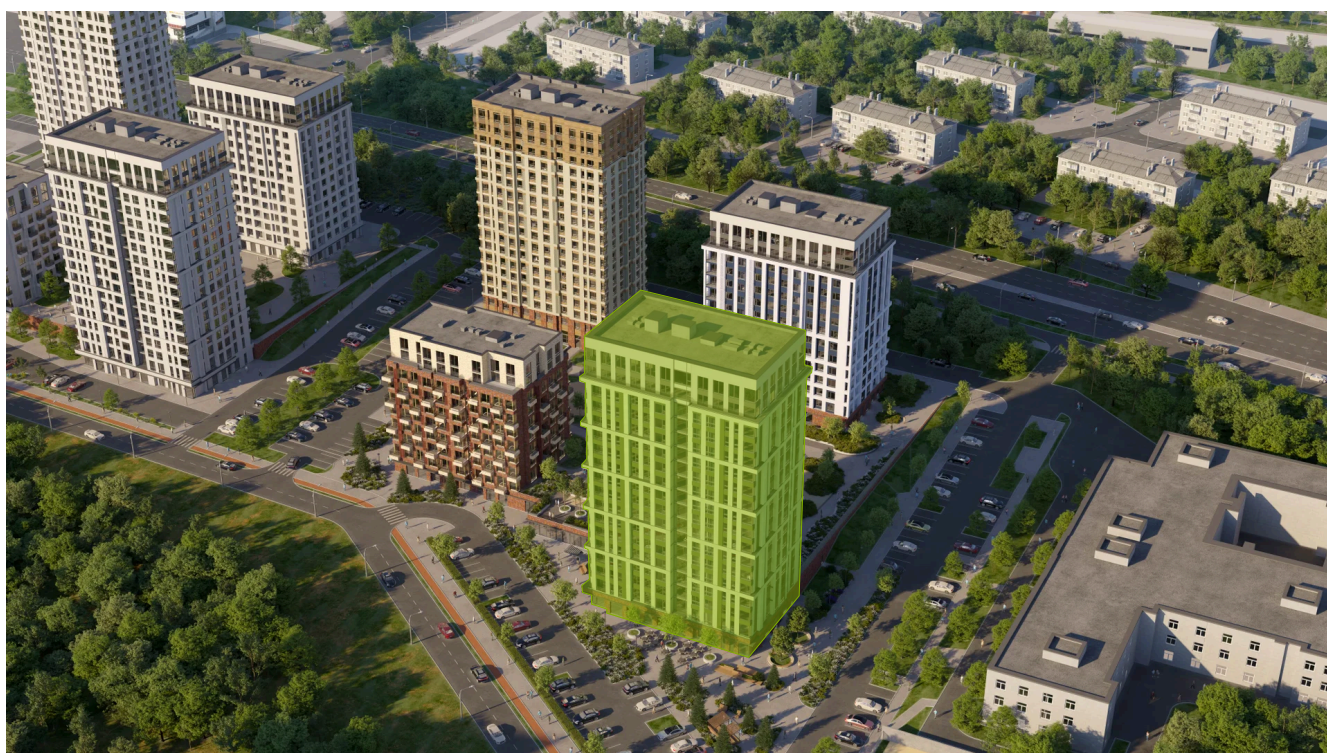

Номер: 216

1 комнатная 34.8 м²

Отсканируйте QR-код и
смотрите на сайте
priroda.dev

6 657 768 руб.

В ипотеку от 17 226 руб.

Корпус	Секция 1.2	Этаж	8
Секция	1	Сдача	4 кв. 2026

05.02.2025 11:43 (Мск)

Не является публичной офертой, цена может быть скорректирована.
Информация взята с сайта «priroda.dev»

+7(3022)730-777

info@sunchita.ru

priroda.dev

На генплане Секция 1.2

1 комнатная 34.8 м²

05.02.2025 11:43 (Мск)

Не является публичной офертой, цена может быть скорректирована.

Информация взята с сайта «priroda.dev»