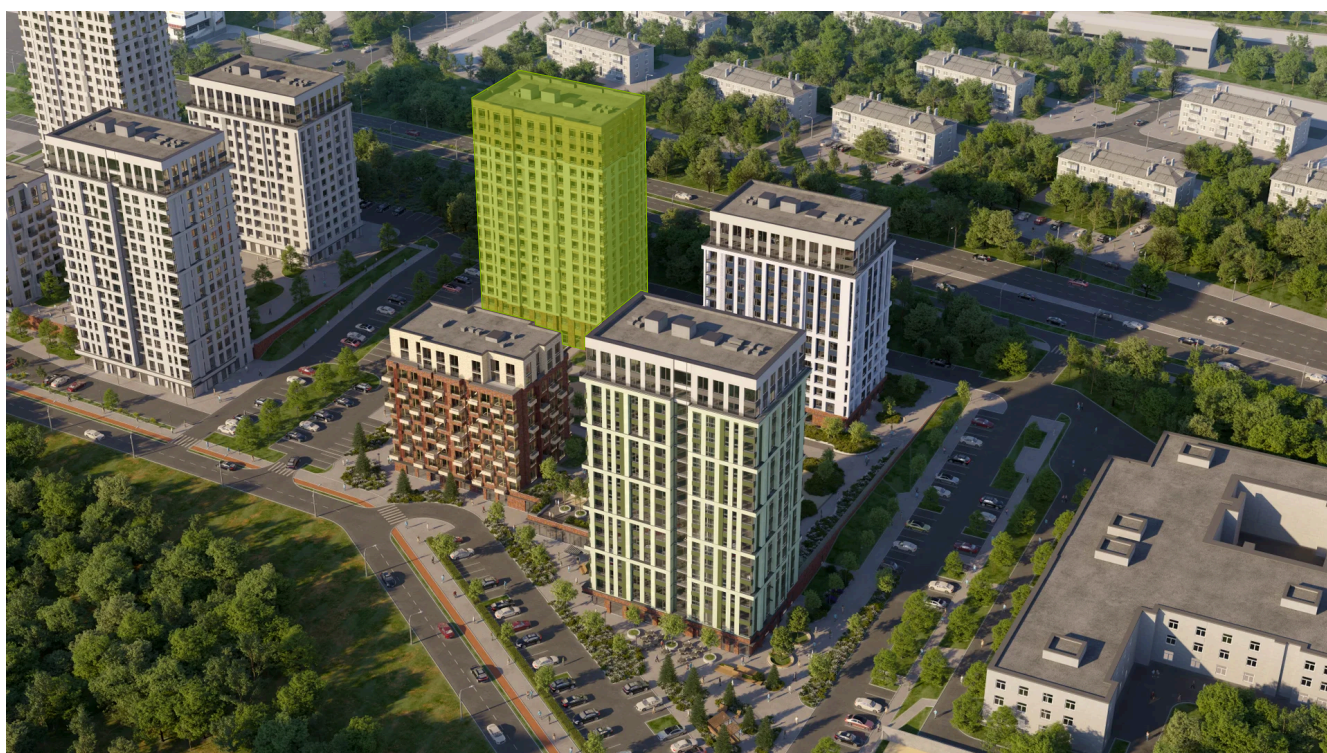

Номер: 415

2 комнатная 40.7 м²

Отсканируйте QR-код и
смотрите на сайте
priroda.dev

7 518 008 руб.

В ипотеку от 19 452 руб.

Корпус	Секция 1.4	Этаж	8
Секция	1	Сдача	4 кв. 2026

05.02.2025 11:47 (Мск)

Не является публичной офертой, цена может быть скорректирована.
Информация взята с сайта «priroda.dev»

На генплане Секция 1.4

2 комнатная 40.7 м²

05.02.2025 11:47 (Мск)

Не является публичной офертой, цена может быть скорректирована.

Информация взята с сайта «priroda.dev»