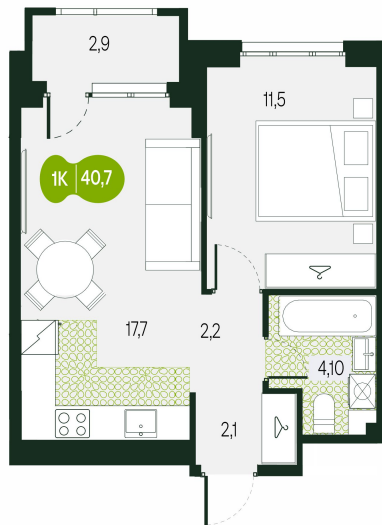

Номер: 415

2 комнатная 40.7 м²

Отсканируйте QR-код и
смотрите на сайте
priroda.dev

7 518 008 руб.

В ипотеку от 19 452 руб.

Корпус	Секция 1.4	Этаж	8
Секция	1	Сдача	4 кв. 2026

05.02.2025 11:47 (Мск)

Не является публичной офертой, цена может быть скорректирована.
Информация взята с сайта «priroda.dev»

На генплане Секция 1.4

2 комнатная 40.7 м²

05.02.2025 11:47 (Мск)

Не является публичной офертой, цена может быть скорректирована.

Информация взята с сайта «priroda.dev»