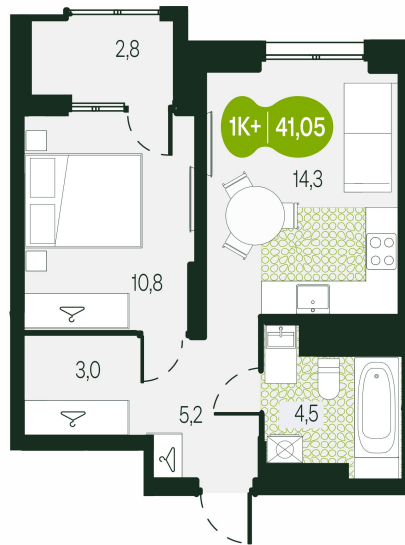

+7(3022)730-777

info@sunchita.ru

priroda.dev

Номер: 111

2 комнатная 41.05 м²

Отсканируйте QR-код и
смотрите на сайте
priroda.dev

7 875 032 руб.

В ипотеку от 24 883 руб.

Предчистовая отделка

Во двор

Трасса

Жилые дома

С лоджией

Корпус	Секция 1.1	Этаж	12
Секция	1	Сдача	4 кв. 2026

05.02.2025 17:40 (Мск)

Не является публичной офертой, цена может быть скорректирована.
Информация взята с сайта «priroda.dev»

На этаже 12

2 комнатная 41.05 м²

05.02.2025 17:40 (Мск)

Не является публичной офертой, цена может быть скорректирована.

Информация взята с сайта «priroda.dev»

+7(3022)730-777

info@sunchita.ru

priroda.dev

На генплане Секция 1.1

2 комнатная 41.05 м²

05.02.2025 17:40 (Мск)

Не является публичной офертой, цена может быть скорректирована.

Информация взята с сайта «priroda.dev»