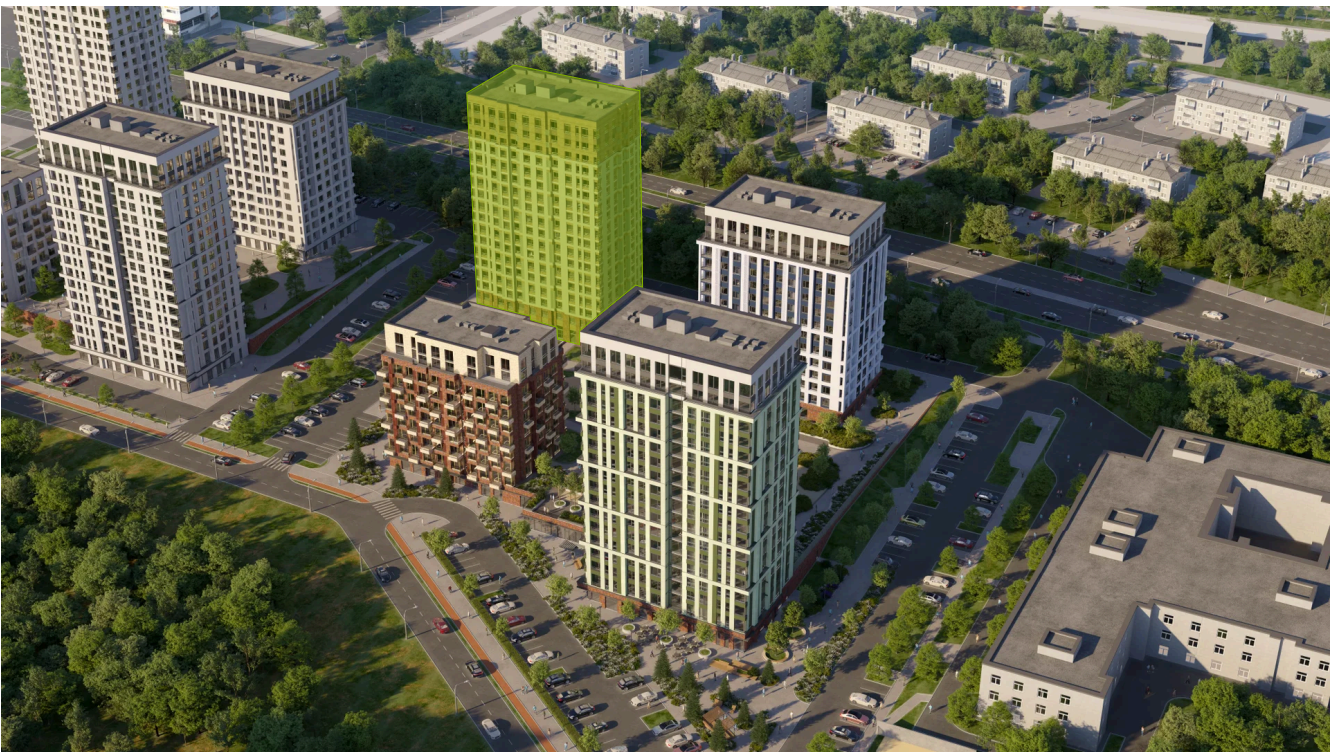

Номер: 434

2 комнатная 39.2 м²

Отсканируйте QR-код и
смотрите на сайте
priroda.dev

7 397 422 руб.

В ипотеку от 19 140 руб.

Корпус	Секция 14	Этаж	10
Секция	1	Сдача	4 кв. 2026

05.02.2025 10:49 (Мск)

Не является публичной офертой, цена может быть скорректирована.
Информация взята с сайта «priroda.dev»

На генплане Секция 1.4

2 комнатная 39.2 м²

05.02.2025 10:49 (Мск)

Не является публичной офертой, цена может быть скорректирована.

Информация взята с сайта «priroda.dev»