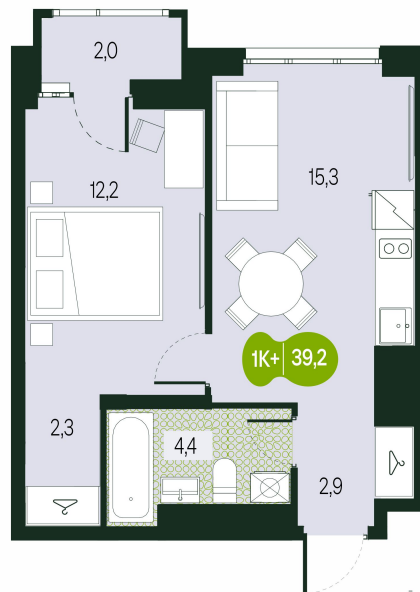

Номер: 434

2 комнатная 39.2 м²

Отсканируйте QR-код и
смотрите на сайте
priroda.dev

7 397 422 руб.

В ипотеку от 19 140 руб.

Корпус	Секция 14	Этаж	10
Секция	1	Сдача	4 кв. 2026

05.02.2025 10:49 (Мск)

Не является публичной офертой, цена может быть скорректирована.
Информация взята с сайта «priroda.dev»

На генплане Секция 1.4

2 комнатная 39.2 м²

05.02.2025 10:49 (Мск)

Не является публичной офертой, цена может быть скорректирована.

Информация взята с сайта «priroda.dev»