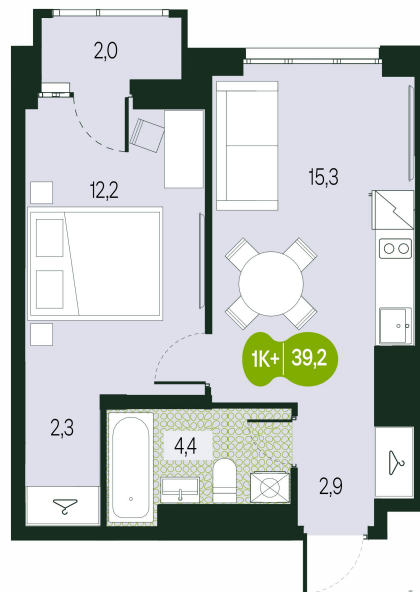

Номер: 414

2 комнатная 39.2 м²

Отсканируйте QR-код и
смотрите на сайте
priroda.dev

7 397 422 руб.

В ипотеку от 19 140 руб.

Корпус	Секция 14	Этаж	8
Секция	1	Сдача	4 кв. 2026

05.02.2025 09:47 (Мск)

Не является публичной офертой, цена может быть скорректирована.
Информация взята с сайта «priroda.dev»

На генплане Секция 1.4

2 комнатная 39.2 м²

05.02.2025 09:47 (Мск)

Не является публичной офертой, цена может быть скорректирована.

Информация взята с сайта «priroda.dev»