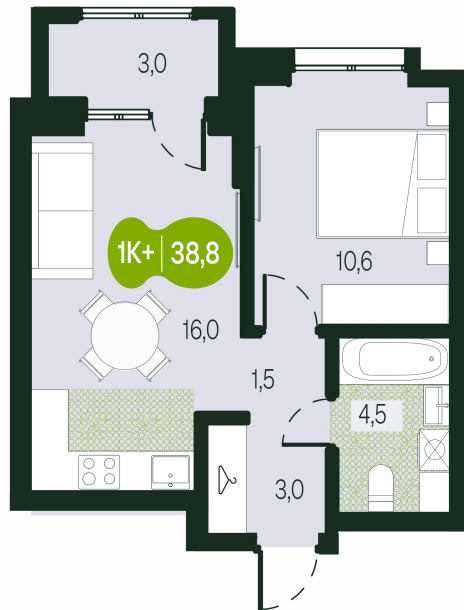

Номер: 105

2 комнатная 38.85 м²

Отсканируйте QR-код и
смотрите на сайте
priroda.dev

7 388 572 руб.

В ипотеку от 23 123 руб.

Предчистовая отделка

Во двор

Двор

С лоджией

Корпус	Секция 1.1	Этаж	11
Секция	1	Сдача	4 кв. 2026

05.02.2025 15:58 (Мск)

Не является публичной офертой, цена может быть скорректирована.
Информация взята с сайта «priroda.dev»

На этаже 11

2 комнатная 38.85 м²

05.02.2025 15:58 (Мск)

Не является публичной офертой, цена может быть скорректирована.

Информация взята с сайта «priroda.dev»

На генплане Секция 1.1

2 комнатная 38.85 м²

05.02.2025 15:58 (Мск)

Не является публичной офертой, цена может быть скорректирована.