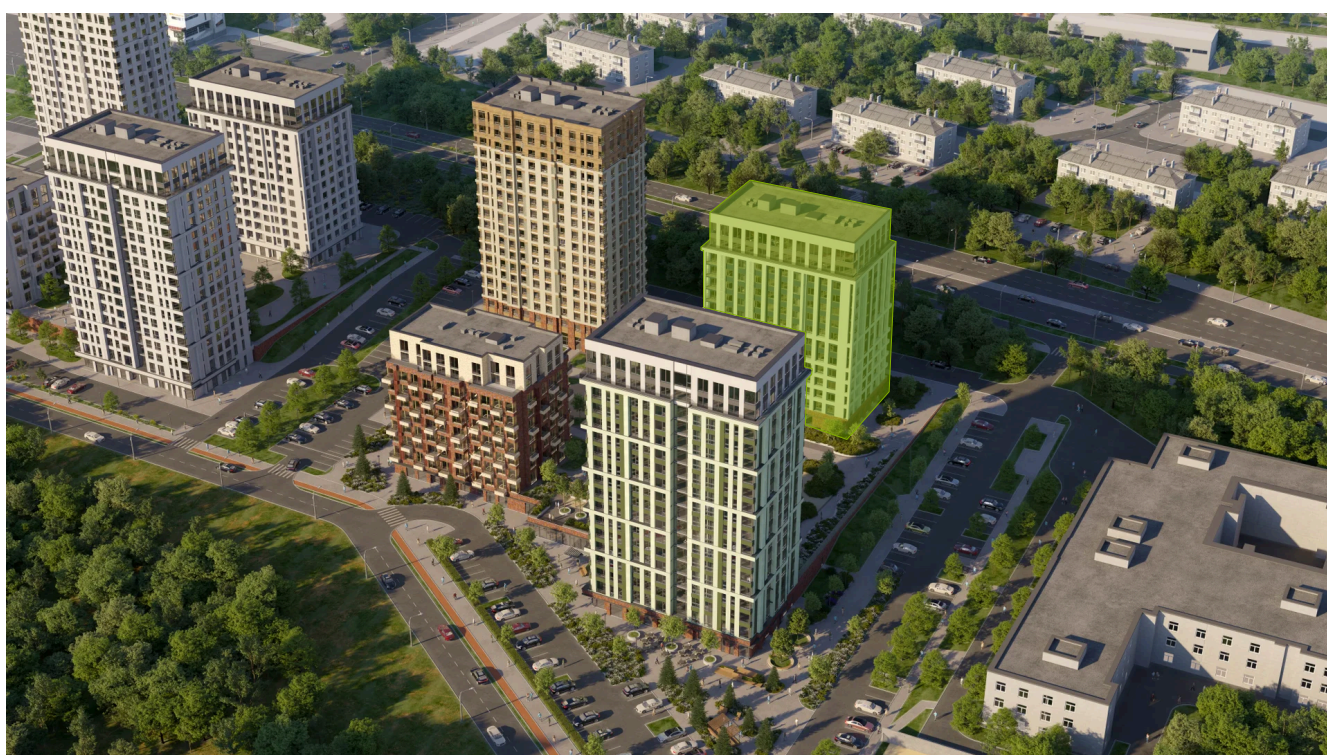

На генплане Секция 1.1

2 комнатная 38.85 м²

05.02.2025 15:58 (Мск)

Не является публичной офертой, цена может быть скорректирована.

Информация взята с сайта «priroda.dev»