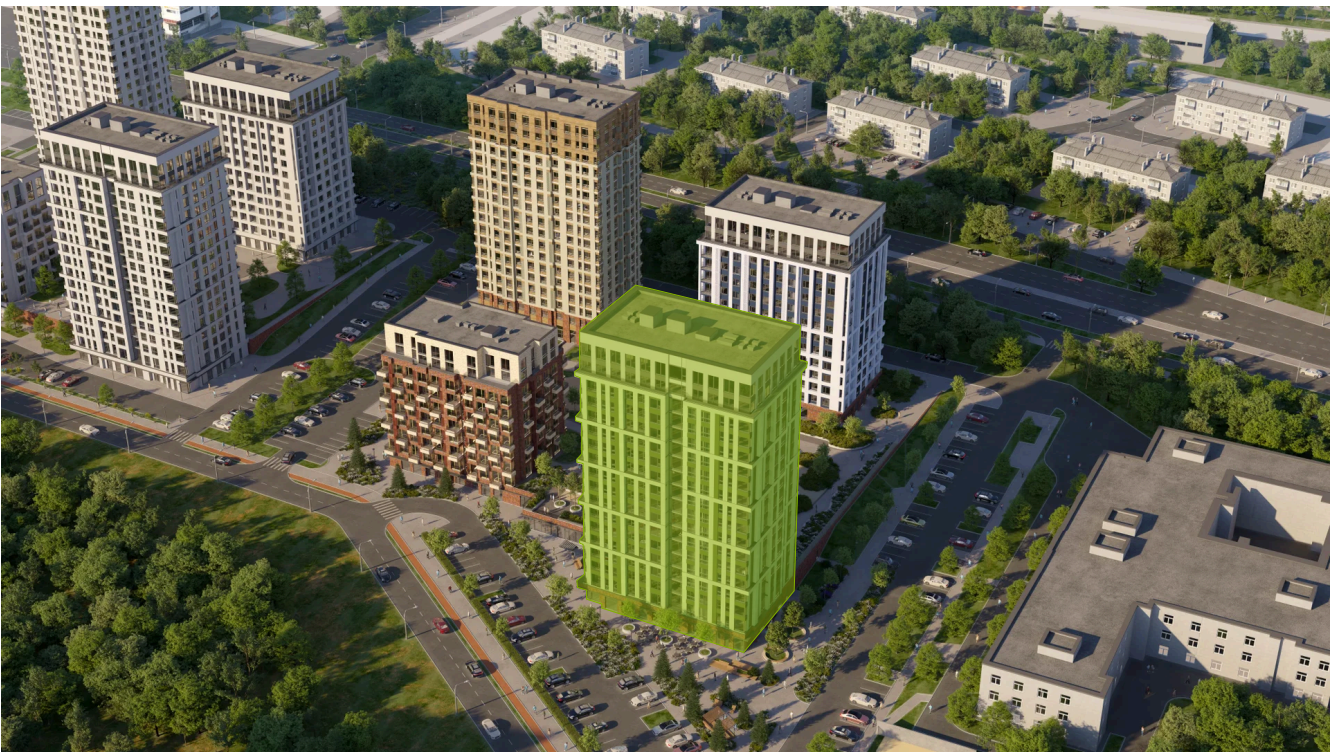

Номер: 193

2 комнатная 41.9 м²

Отсканируйте QR-код и
смотрите на сайте
priroda.dev

7 727 114 руб.

В ипотеку от 19 776 руб.

Корпус	Секция 1.2	Этаж	6
Секция	1	Сдача	4 кв. 2026

05.02.2025 12:00 (Мск)

Не является публичной офертой, цена может быть скорректирована.
Информация взята с сайта «priroda.dev»

На генплане Секция 1.2

2 комнатная 41.9 м²

05.02.2025 12:00 (Мск)

Не является публичной офертой, цена может быть скорректирована.

Информация взята с сайта «priroda.dev»