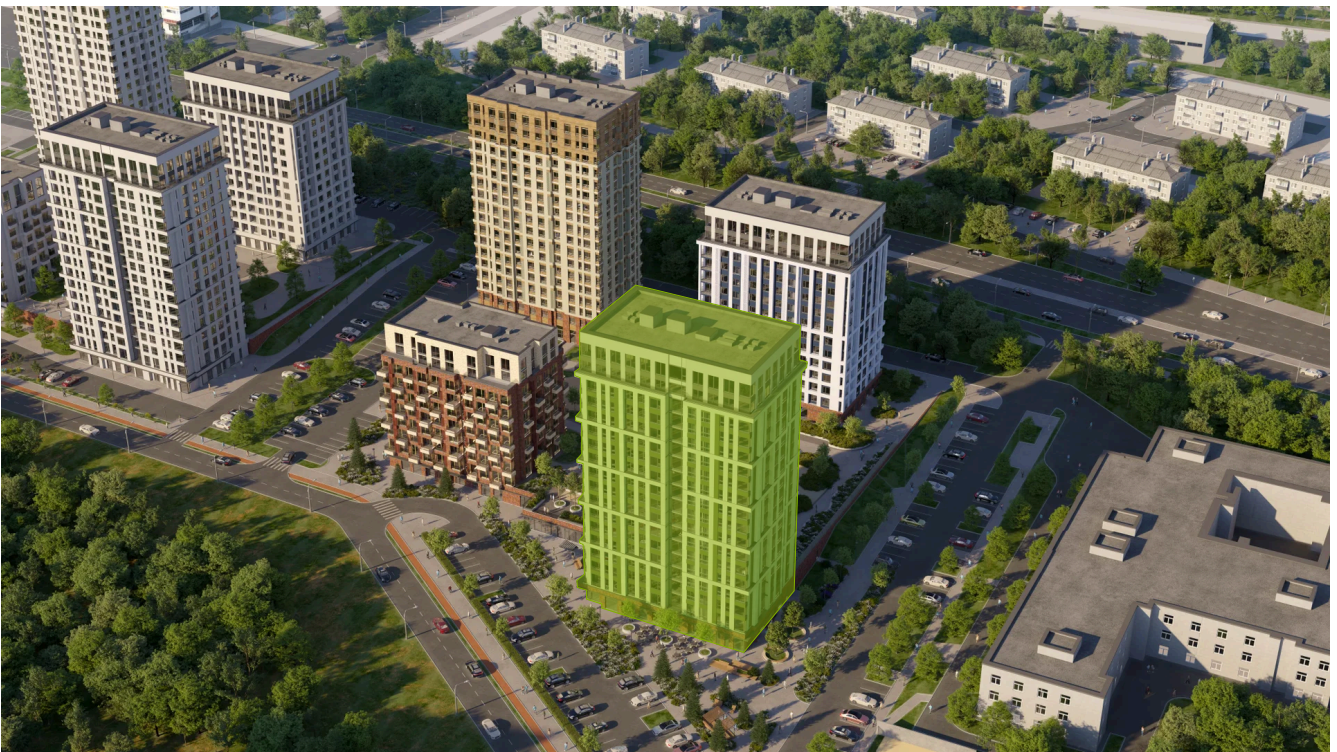

Номер: 232

3 комнатная 66.8 м²

Отсканируйте QR-код и
смотрите на сайте
priroda.dev

11 213 964 руб.

В ипотеку от 29 015 руб.

Корпус	Секция 1.2	Этаж	10
Секция	1	Сдача	4 кв. 2026

05.02.2025 19:05 (Мск)

Не является публичной офертой, цена может быть скорректирована.
Информация взята с сайта «priroda.dev»

На генплане Секция 1.2

3 комнатная 66.8 м²

05.02.2025 19:05 (Мск)

Не является публичной офертой, цена может быть скорректирована.

Информация взята с сайта «priroda.dev»