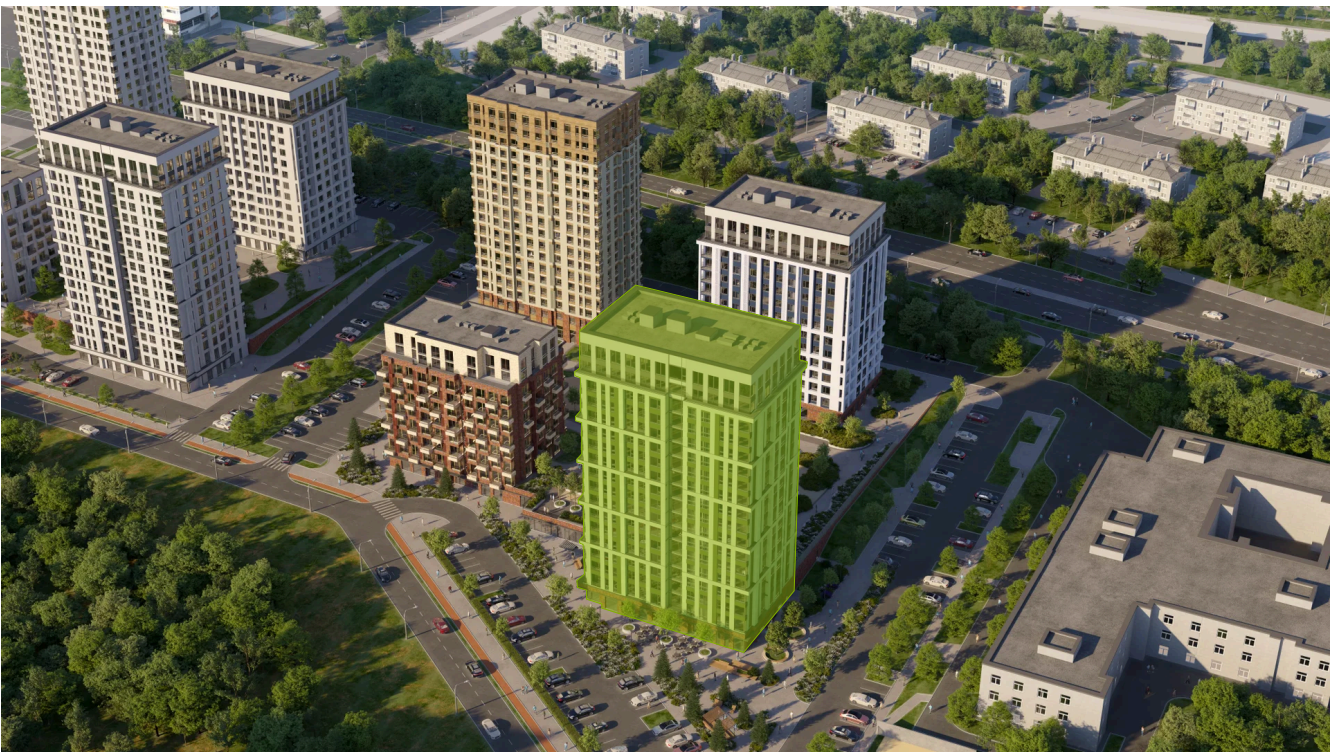

Номер: 172

3 комнатная 66.8 м²

Отсканируйте QR-код и
смотрите на сайте
priroda.dev

10 952 644 руб.

В ипотеку от 28 339 руб.

Корпус	Секция 1.2	Этаж	4
Секция	1	Сдача	4 кв. 2026

05.02.2025 07:48 (Мск)

Не является публичной офертой, цена может быть скорректирована.
Информация взята с сайта «priroda.dev»

На генплане Секция 1.2

3 комнатная 66.8 м²

05.02.2025 07:48 (Мск)

Не является публичной офертой, цена может быть скорректирована.

Информация взята с сайта «priroda.dev»