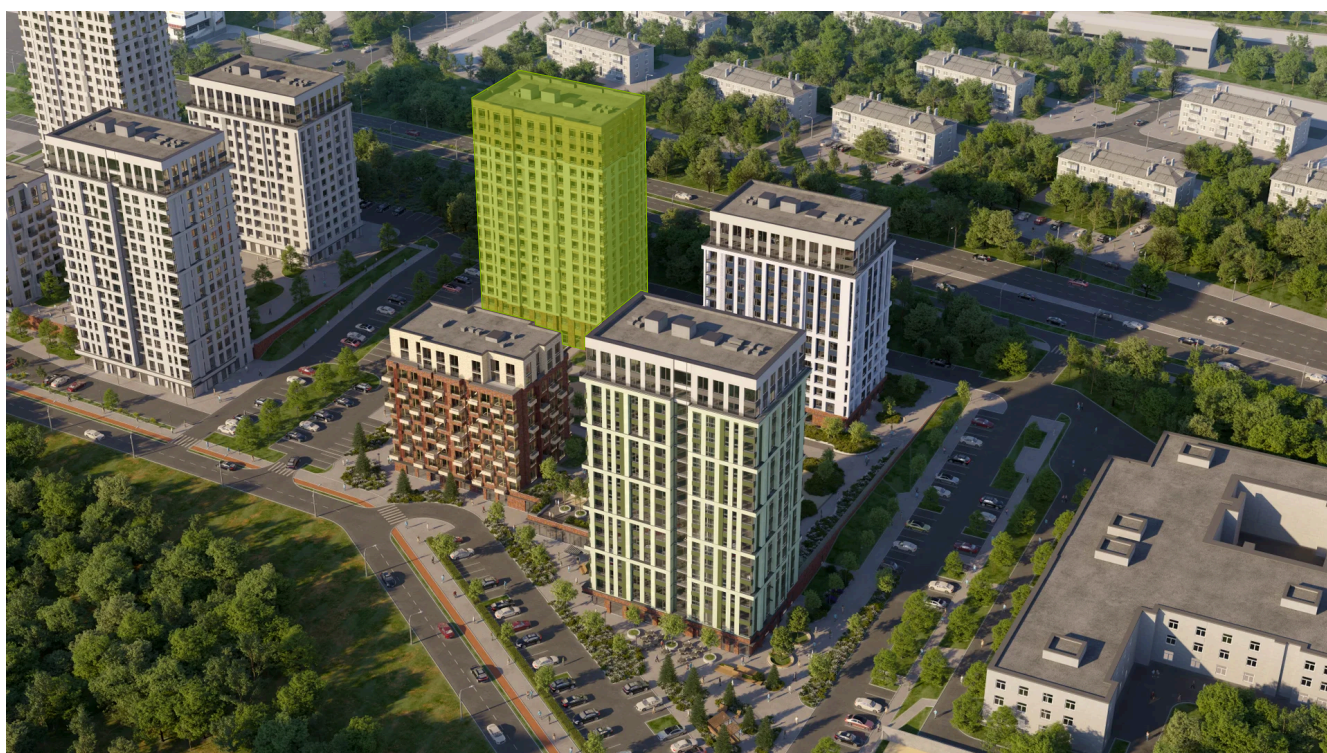

Номер: 459

4 комнатная 86.1 м²

Отсканируйте QR-код и
смотрите на сайте
priroda.dev

13 804 148 руб.

В ипотеку от 156 705 руб.

Корпус	Секция 14	Этаж	13
Секция	1	Сдача	4 кв. 2026

05.02.2025 09:57 (Мск)

Не является публичной офертой, цена может быть скорректирована.
Информация взята с сайта «priroda.dev»

+7(3022)730-777

info@sunchita.ru

priroda.dev

На генплане Секция 1.4

4 комнатная 86.1 м²

05.02.2025 09:57 (Мск)

Не является публичной офертой, цена может быть скорректирована.

Информация взята с сайта «priroda.dev»