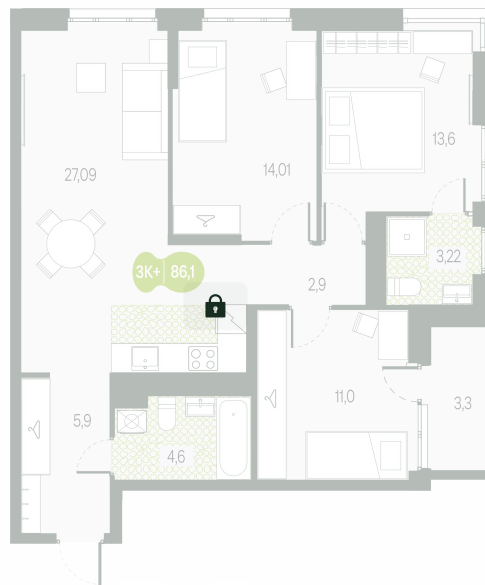

Номер: 459

4 комнатная 86.1 м²

Отсканируйте QR-код и
смотрите на сайте
priroda.dev

13 804 148 руб.

В ипотеку от 156 705 руб.

Корпус	Секция 14	Этаж	13
Секция	1	Сдача	4 кв. 2026

05.02.2025 09:57 (Мск)

Не является публичной офертой, цена может быть скорректирована.
Информация взята с сайта «priroda.dev»

+7(3022)730-777

info@sunchita.ru

priroda.dev

На генплане Секция 1.4

4 комнатная 86.1 м²

05.02.2025 09:57 (Мск)

Не является публичной офертой, цена может быть скорректирована.

Информация взята с сайта «priroda.dev»