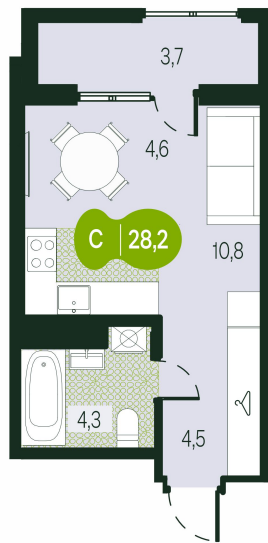

Номер: 66

Студия 28.21 м²

Отсканируйте QR-код и
смотрите на сайте
priroda.dev

5 721 240 руб.

В ипотеку от 18 220 руб.

Предчистовая отделка

Во двор

Трасса

Жилые дома

С лоджией

Корпус	Секция 1.1	Этаж	7
Секция	1	Сдача	4 кв. 2026

05.02.2025 09:09 (Мск)

Не является публичной офертой, цена может быть скорректирована.
Информация взята с сайта «priroda.dev»

На этаже 7

Студия 28.21 м²

05.02.2025 09:09 (Мск)

Не является публичной офертой, цена может быть скорректирована.

Информация взята с сайта «priroda.dev»

На генплане Секция 1.1

Студия 28.21 м²

05.02.2025 09:09 (Мск)

Не является публичной офертой, цена может быть скорректирована.