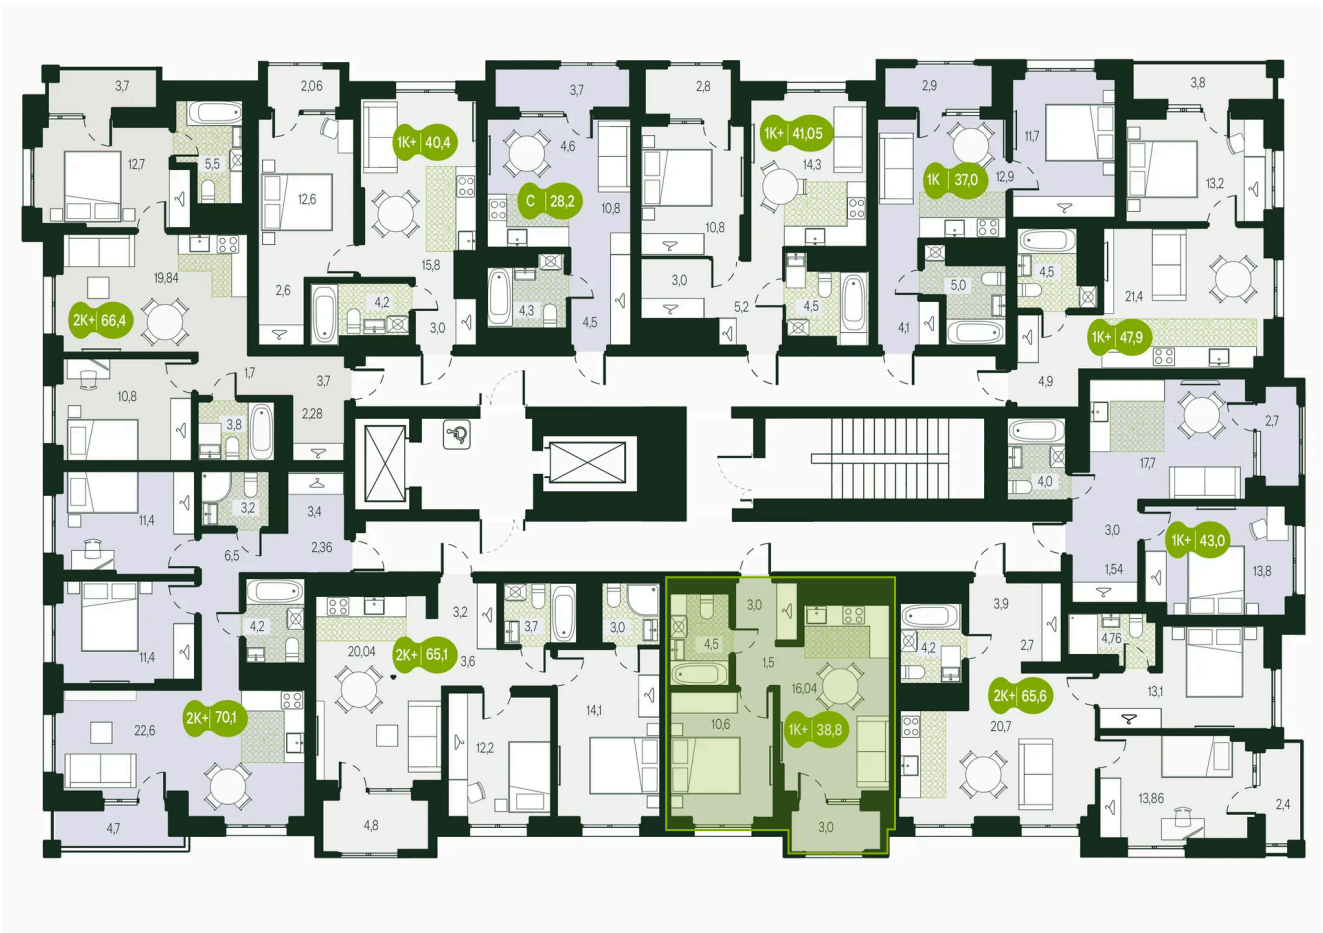

Номер: 116

2 комнатная 38.85 м²

Отсканируйте QR-код и
смотрите на сайте
priroda.dev

7 388 572 руб.

В ипотеку от 23 123 руб.

Предчистовая отделка

Во двор

Двор

С лоджией

Корпус	Секция 1.1	Этаж	12
Секция	1	Сдача	4 кв. 2026

05.02.2025 17:58 (Мск)

Не является публичной офертой, цена может быть скорректирована.
Информация взята с сайта «priroda.dev»

На этаже 12

2 комнатная 38.85 м²

05.02.2025 17:58 (Мск)

Не является публичной офертой, цена может быть скорректирована.

Информация взята с сайта «priroda.dev»

На генплане Секция 1.1

2 комнатная 38.85 м²

05.02.2025 17:58 (Мск)

Не является публичной офертой, цена может быть скорректирована.