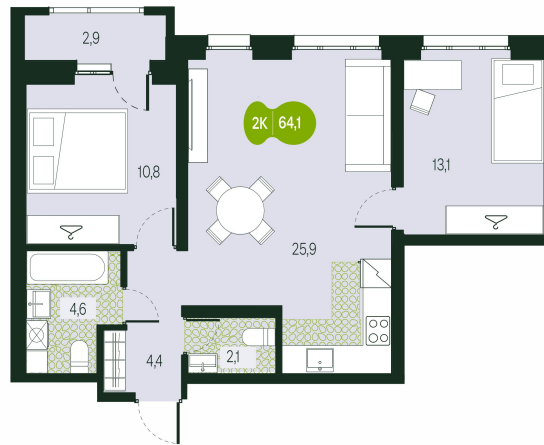

Номер: 155

3 комнатная 64.1 м²

Отсканируйте QR-код и
смотрите на сайте
priroda.dev

10 888 682 руб.

В ипотеку от 39 369 руб.

Корпус	Секция 1.2	Этаж	16
Секция	2	Сдача	4 кв. 2026

05.02.2025 18:57 (Мск)

Не является публичной офертой, цена может быть скорректирована.
Информация взята с сайта «priroda.dev»

На этаже 16

3 комнатная 64.1 м²

05.02.2025 18:57 (Мск)

Не является публичной офертой, цена может быть скорректирована.

Информация взята с сайта «priroda.dev»

На генплане Секция 1.2

3 комнатная 64.1 м²

05.02.2025 18:57 (Мск)