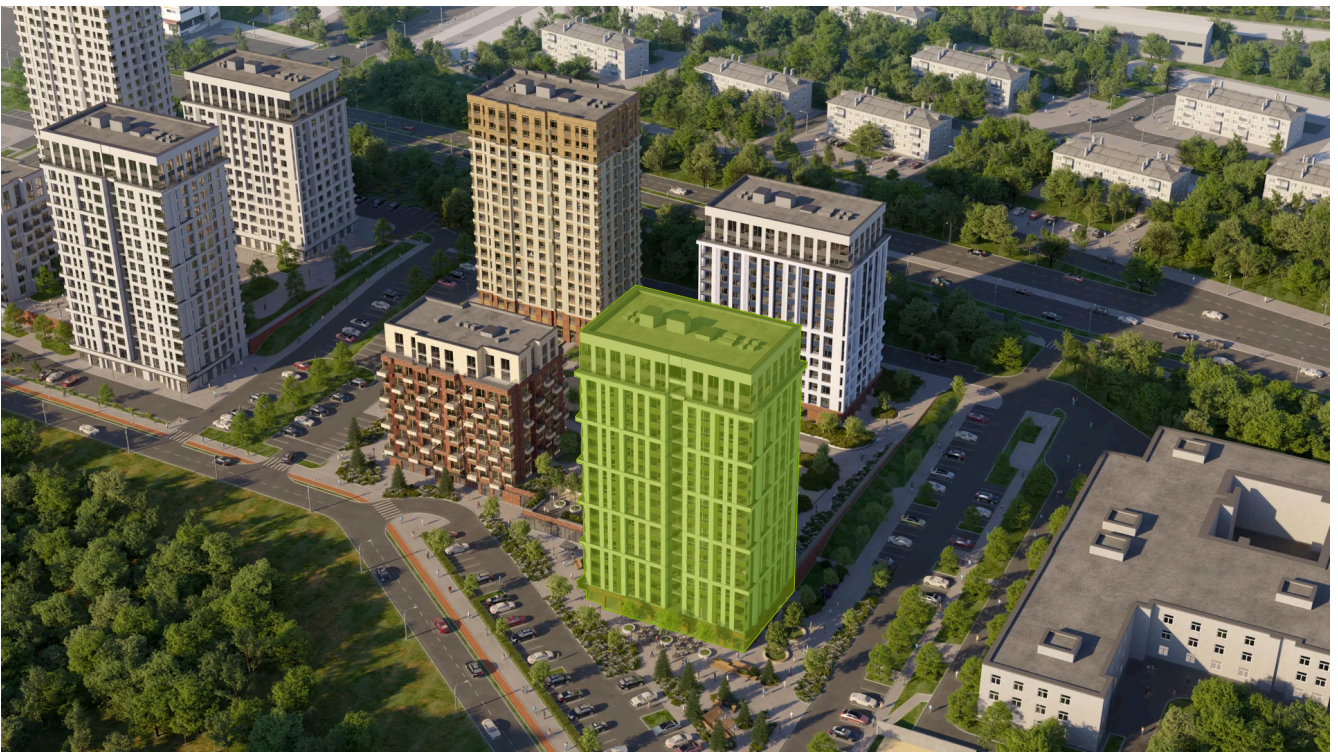

На генплане Секция 1.2

3 комнатная 64.1 м²

05.02.2025 18:57 (Мск)

Не является публичной офертой, цена может быть скорректирована.

Информация взята с сайта «priroda.dev»