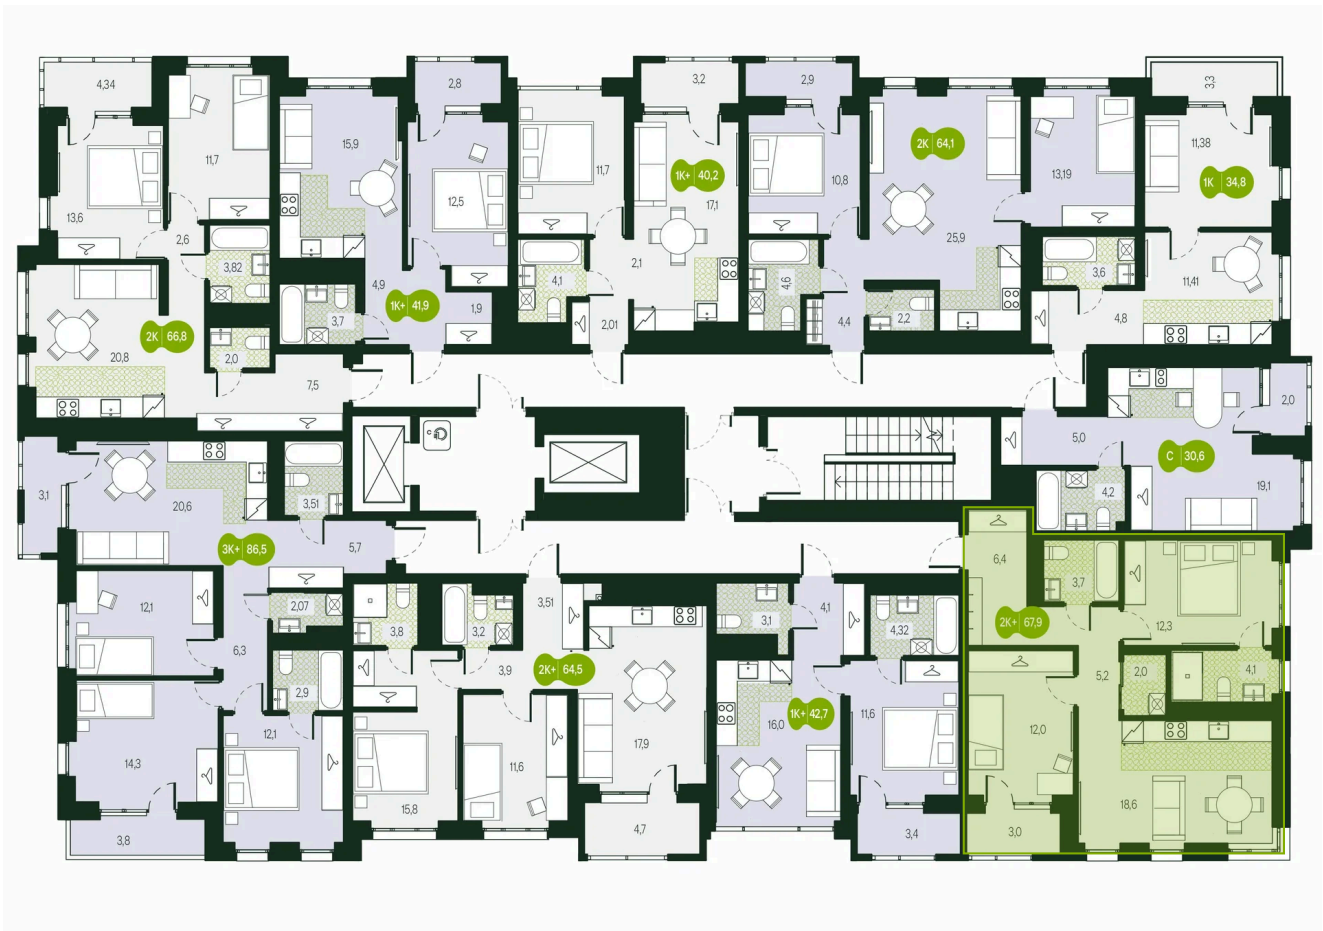

Номер: 155

3 комнатная 64.1 м²

Отсканируйте QR-код и
смотрите на сайте
priroda.dev

10 888 682 руб.

В ипотеку от 39 369 руб.

Корпус	Секция 1.2	Этаж	16
Секция	2	Сдача	4 кв. 2026

05.02.2025 18:57 (Мск)

Не является публичной офертой, цена может быть скорректирована.
Информация взята с сайта «priroda.dev»

На этаже 16

3 комнатная 64.1 м²

05.02.2025 18:57 (Мск)

Не является публичной офертой, цена может быть скорректирована.

Информация взята с сайта «priroda.dev»

На генплане Секция 1.2

3 комнатная 64.1 м²

05.02.2025 18:57 (Мск)