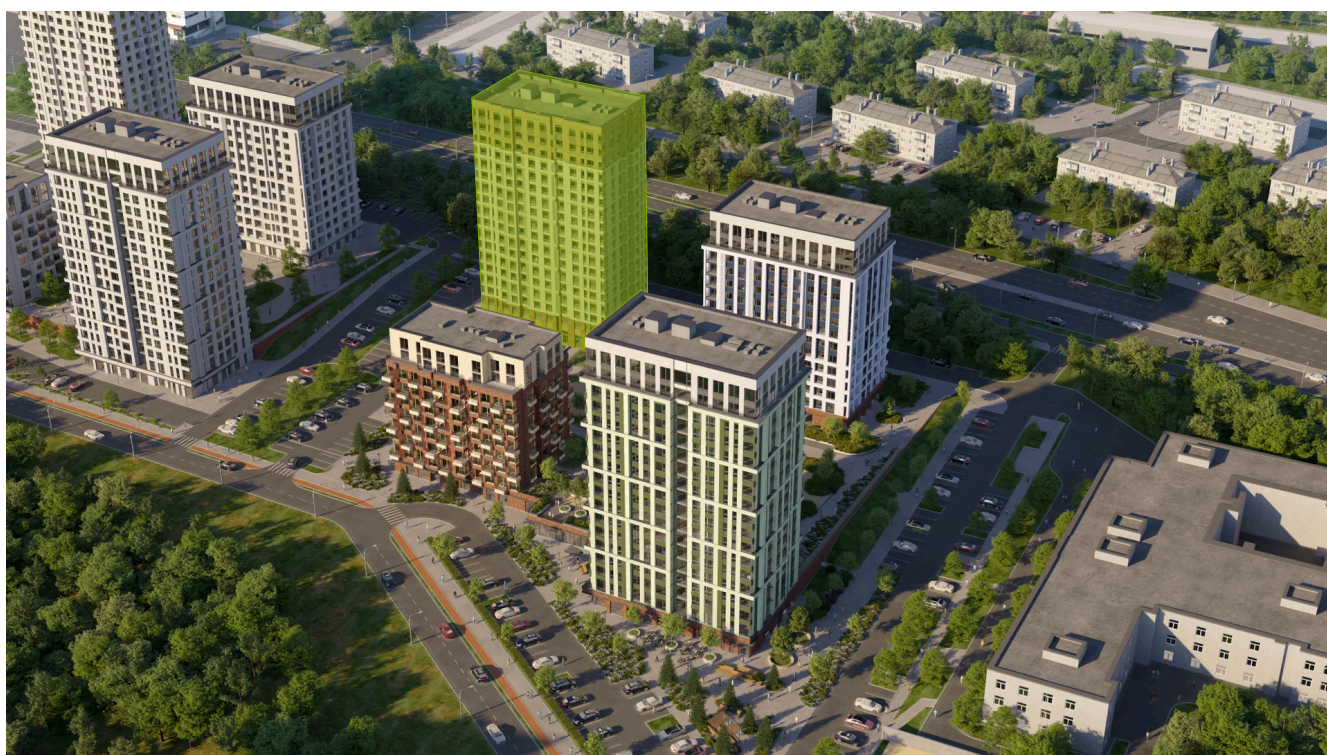

Номер: 446

1 комнатная 25.86 м²

Отсканируйте QR-код и
смотрите на сайте
priroda.dev

5 526 640 руб.

В ипотеку от 14 300 руб.

Корпус	Секция 1.4	Этаж	11
Секция	1	Сдача	4 кв. 2026

05.02.2025 10:47 (Мск)

Не является публичной офертой, цена может быть скорректирована.
Информация взята с сайта «priroda.dev»

На генплане Секция 1.4

1 комнатная 25.86 м²

05.02.2025 10:47 (Мск)

Не является публичной офертой, цена может быть скорректирована.

Информация взята с сайта «priroda.dev»