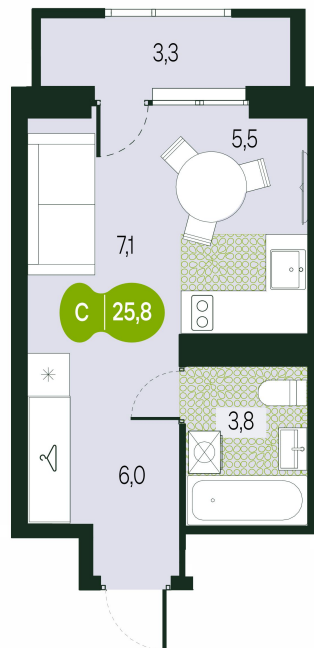

Номер: 446

1 комнатная 25.86 м²

Отсканируйте QR-код и
смотрите на сайте
priroda.dev

5 526 640 руб.

В ипотеку от 14 300 руб.

Корпус	Секция 1.4	Этаж	11
Секция	1	Сдача	4 кв. 2026

05.02.2025 10:47 (Мск)

Не является публичной офертой, цена может быть скорректирована.
Информация взята с сайта «priroda.dev»

На генплане Секция 1.4

1 комнатная 25.86 м²

05.02.2025 10:47 (Мск)

Не является публичной офертой, цена может быть скорректирована.

Информация взята с сайта «priroda.dev»