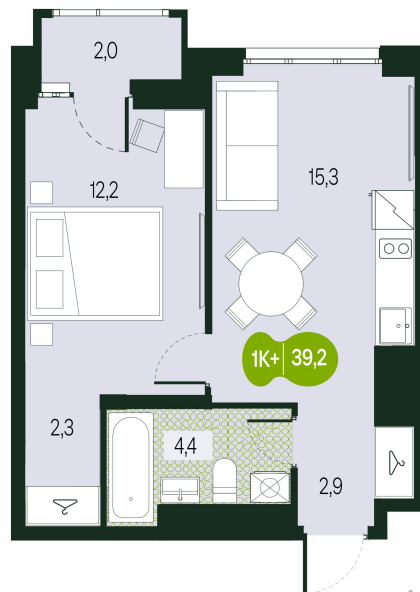

Номер: 404

2 комнатная 39.2 м²

Отсканируйте QR-код и
смотрите на сайте
priroda.dev

7 397 422 руб.

В ипотеку от 19 140 руб.

Корпус	Секция 14	Этаж	7
Секция	1	Сдача	4 кв. 2026

05.02.2025 08:53 (Мск)

Не является публичной офертой, цена может быть скорректирована.
Информация взята с сайта «priroda.dev»

На генплане Секция 1.4

2 комнатная 39.2 м²

05.02.2025 08:53 (Мск)

Не является публичной офертой, цена может быть скорректирована.

Информация взята с сайта «priroda.dev»