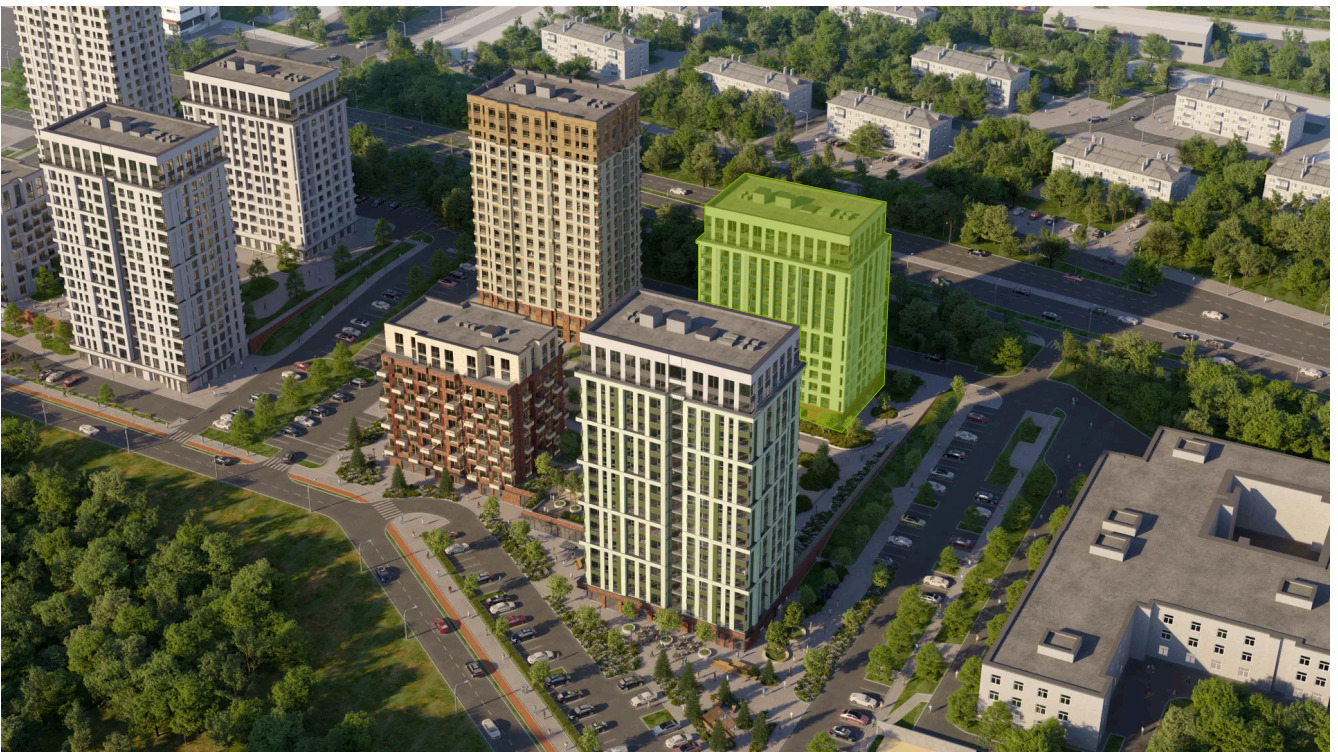

На генплане Секция 1.1

2 комнатная 43.04 м²

05.02.2025 22:09 (Мск)

Не является публичной офертой, цена может быть скорректирована.

Информация взята с сайта «priroda.dev»