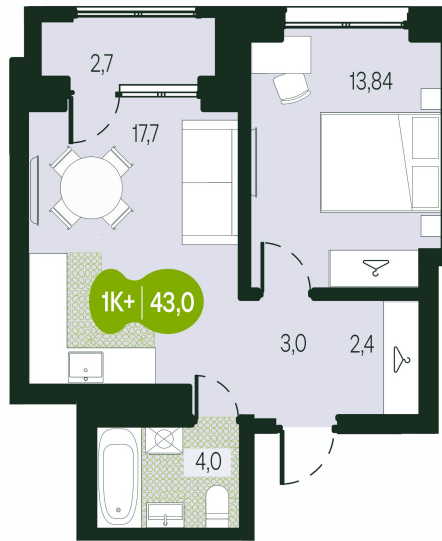

Номер: 114

2 комнатная 43.04 м²

Отсканируйте QR-код и
смотрите на сайте
priroda.dev

8 384 103 руб.

В ипотеку от 26 395 руб.

Предчистовая отделка

Во двор

Жилые дома

С лоджией

Корпус	Секция 1.1	Этаж	12
Секция	1	Сдача	4 кв. 2026

05.02.2025 22:09 (Мск)

Не является публичной офертой, цена может быть скорректирована.
Информация взята с сайта «priroda.dev»

На этаже 12

2 комнатная 43.04 м²

05.02.2025 22:09 (Мск)

Не является публичной офертой, цена может быть скорректирована.

Информация взята с сайта «priroda.dev»

На генплане Секция 1.1

2 комнатная 43.04 м²

05.02.2025 22:09 (Мск)

Не является публичной офертой, цена может быть скорректирована.