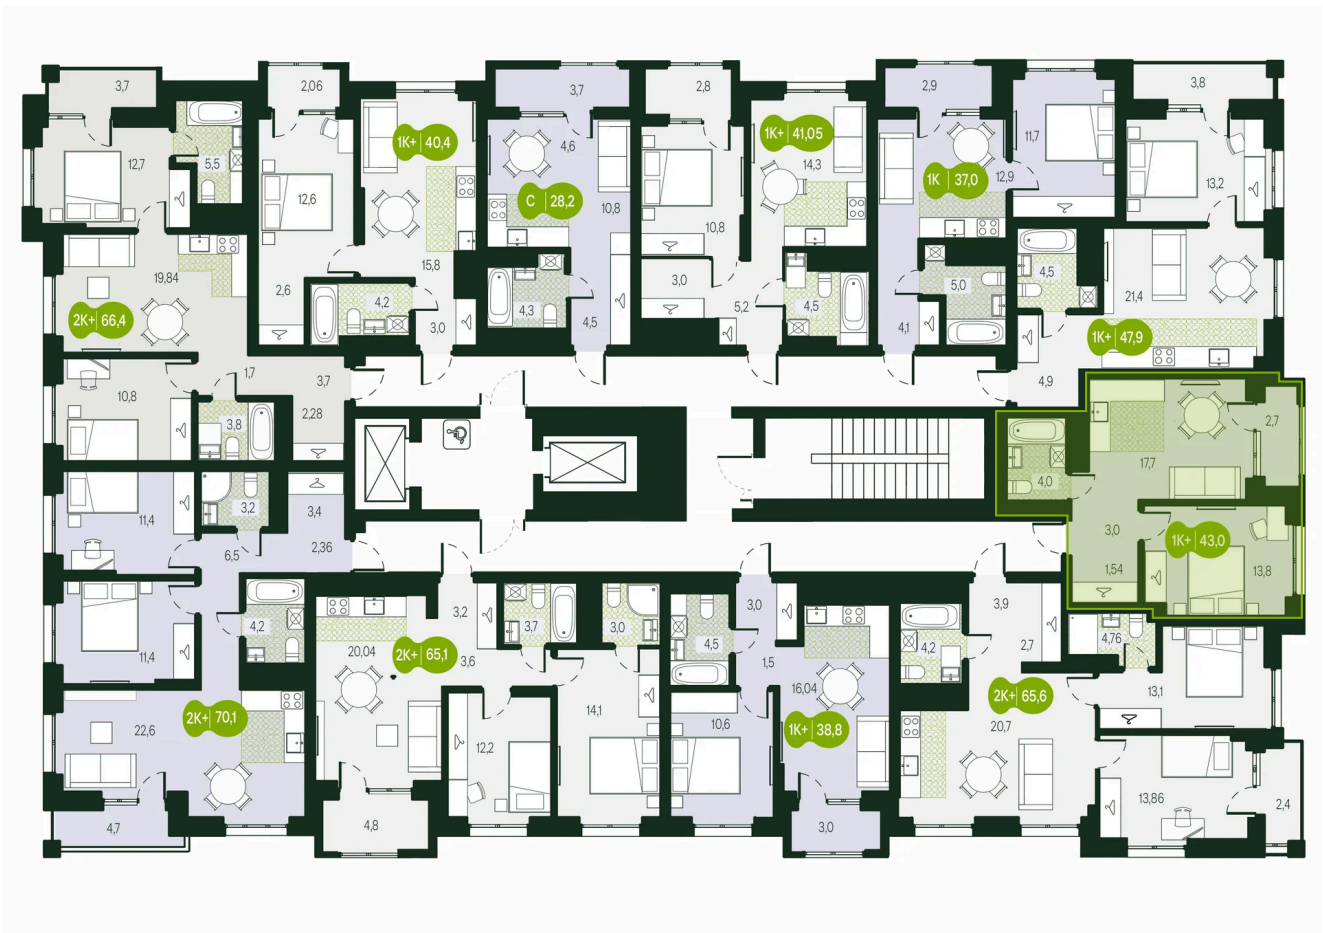

Номер: 114

2 комнатная 43.04 м²

Отсканируйте QR-код и
смотрите на сайте
priroda.dev

8 384 103 руб.

В ипотеку от 26 395 руб.

Предчистовая отделка

Во двор

Жилые дома

С лоджией

Корпус	Секция 1.1	Этаж	12
Секция	1	Сдача	4 кв. 2026

05.02.2025 22:09 (Мск)

Не является публичной офертой, цена может быть скорректирована.
Информация взята с сайта «priroda.dev»

На этаже 12

2 комнатная 43.04 м²

05.02.2025 22:09 (Мск)

Не является публичной офертой, цена может быть скорректирована.

Информация взята с сайта «priroda.dev»

На генплане Секция 1.1

2 комнатная 43.04 м²

05.02.2025 22:09 (Мск)

Не является публичной офертой, цена может быть скорректирована.