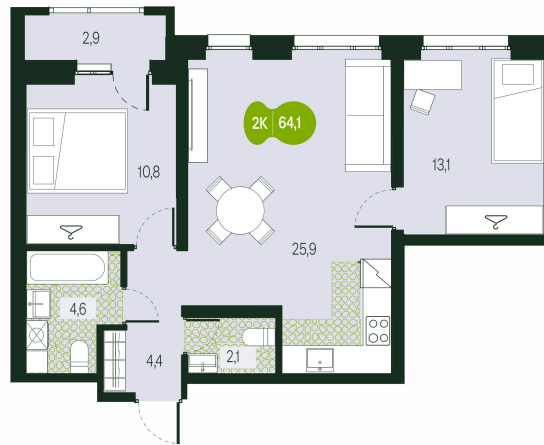

Номер: 265

# 3 комнатная 64.1 м<sup>2</sup>

Отсканируйте QR-код и  
смотрите на сайте  
priroda.dev

## 11 390 773 руб.

В ипотеку от 29 472 руб.

Корпус	Секция 1.2	Этаж	13
Секция	1	Сдача	4 кв. 2026

05.02.2025 12:37 (Мск)

Не является публичной офертой, цена может быть скорректирована.  
Информация взята с сайта «priroda.dev»

# На генплане Секция 1.2

3 комнатная 64.1 м<sup>2</sup>

05.02.2025 12:37 (Мск)

Не является публичной офертой, цена может быть скорректирована.

Информация взята с сайта «priroda.dev»