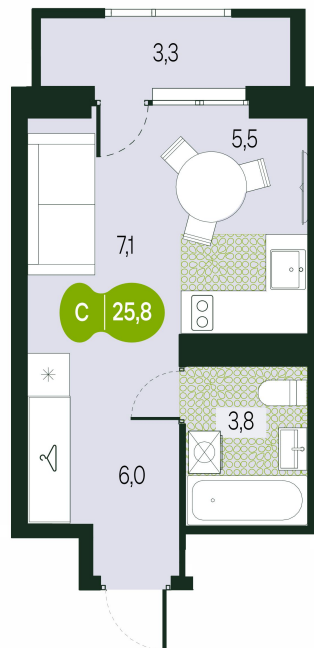

Номер: 406

1 комнатная 25.86 м²

Отсканируйте QR-код и
смотрите на сайте
priroda.dev

5 403 764 руб.

В ипотеку от 13 982 руб.

Корпус	Секция 1.4	Этаж	7
Секция	1	Сдача	4 кв. 2026

05.02.2025 20:10 (Мск)

Не является публичной офертой, цена может быть скорректирована.
Информация взята с сайта «priroda.dev»

На генплане Секция 1.4

1 комнатная 25.86 м²

05.02.2025 20:10 (Мск)

Не является публичной офертой, цена может быть скорректирована.

Информация взята с сайта «priroda.dev»