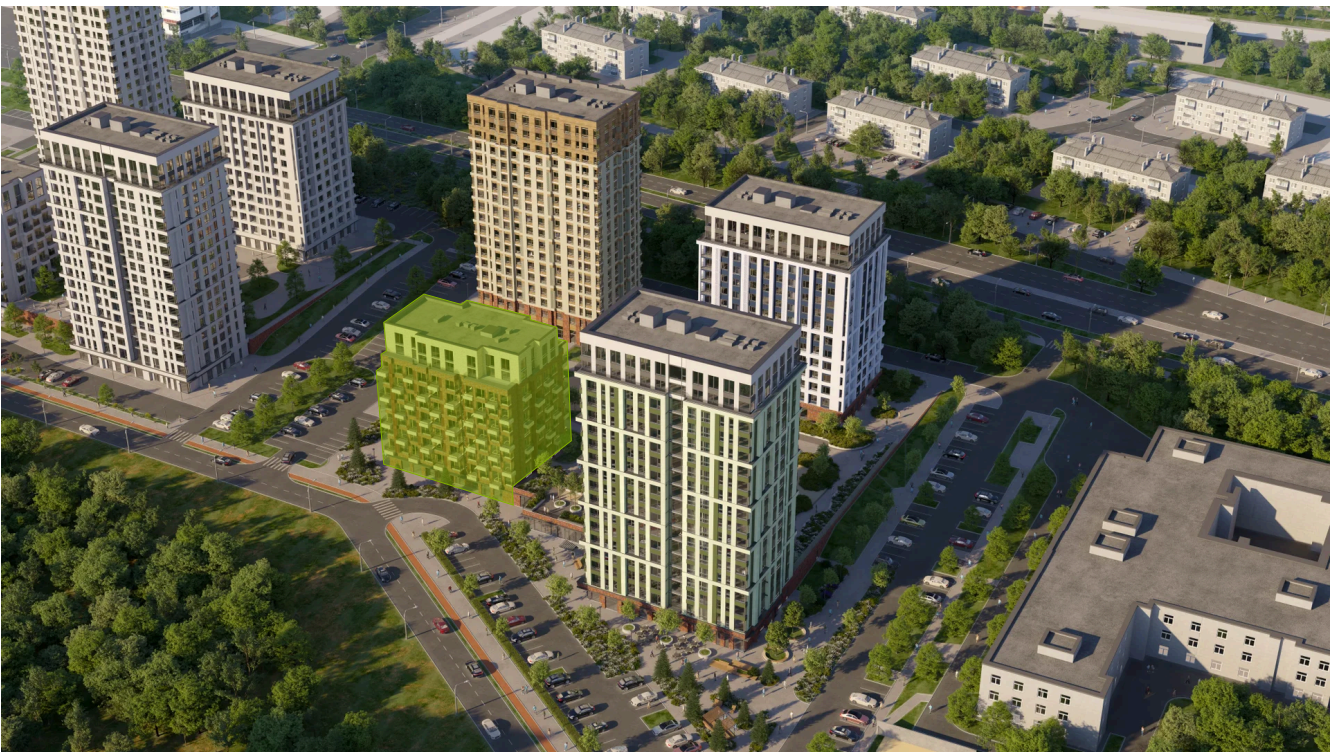

Номер: 310

4 комнатная 105.11 м²

Отсканируйте QR-код и
смотрите на сайте
priroda.dev

17 872 620 руб.

В ипотеку от 202 890 руб.

Корпус	Секция 1.3	Этаж	2
Секция	1	Сдача	4 кв. 2026

05.02.2025 09:57 (Мск)

Не является публичной офертой, цена может быть скорректирована.
Информация взята с сайта «priroda.dev»

На генплане Секция 1.3

4 комнатная 105.11 м²

05.02.2025 09:57 (Мск)

Не является публичной офертой, цена может быть скорректирована.

Информация взята с сайта «priroda.dev»