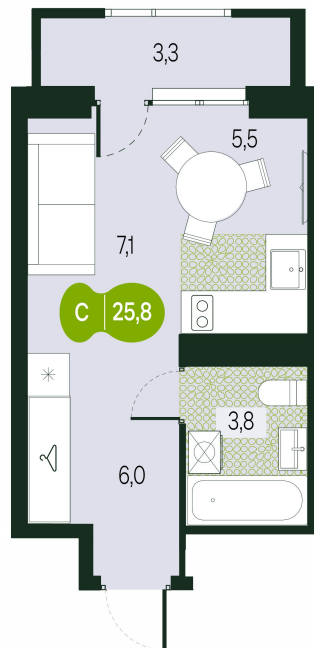

Номер: 436

1 комнатная 25.86 м²

Отсканируйте QR-код и
смотрите на сайте
priroda.dev

5 403 764 руб.

В ипотеку от 13 982 руб.

Корпус	Секция 1.4	Этаж	10
Секция	1	Сдача	4 кв. 2026

05.02.2025 15:44 (Мск)

Не является публичной офертой, цена может быть скорректирована.
Информация взята с сайта «priroda.dev»

На генплане Секция 1.4

1 комнатная 25.86 м²

05.02.2025 15:44 (Мск)

Не является публичной офертой, цена может быть скорректирована.

Информация взята с сайта «priroda.dev»