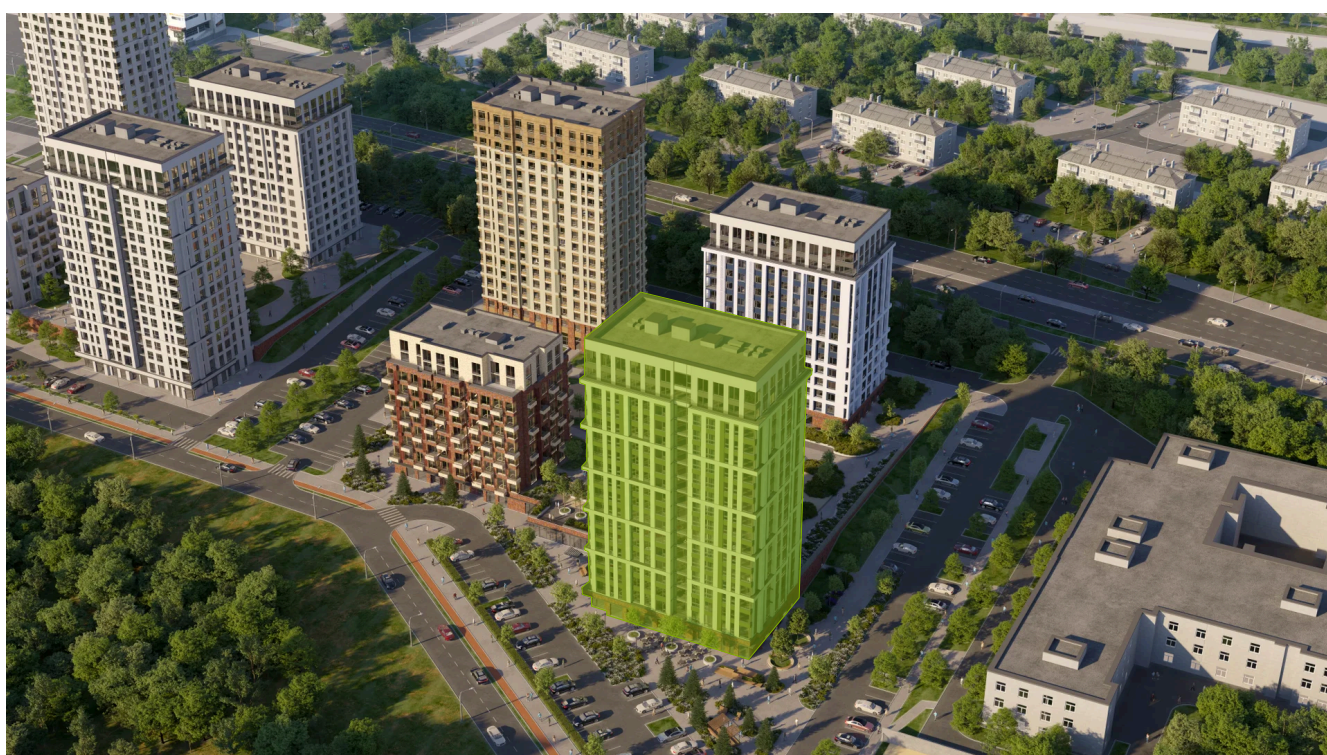

Номер: 241

4 комнатная 86.5 м²

Отсканируйте QR-код и
смотрите на сайте
priroda.dev

13 765 177 руб.

В ипотеку от 156 262 руб.

Корпус	Секция 1.2	Этаж	10
Секция	1	Сдача	4 кв. 2026

05.02.2025 09:08 (Мск)

Не является публичной офертой, цена может быть скорректирована.
Информация взята с сайта «priroda.dev»

+7(3022)730-777

info@sunchita.ru

priroda.dev

На генплане Секция 1.2

4 комнатная 86.5 м²

05.02.2025 09:08 (Мск)

Не является публичной офертой, цена может быть скорректирована.

Информация взята с сайта «priroda.dev»