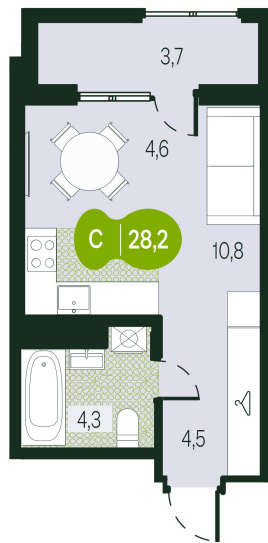

Номер: 77

Студия 28.21 м²

Отсканируйте QR-код и
смотрите на сайте
priroda.dev

5 721 240 руб.

В ипотеку от 18 220 руб.

Предчистовая отделка

Во двор

Трасса

Жилые дома

С лоджией

Корпус	Секция 1.1	Этаж	8
Секция	1	Сдача	4 кв. 2026

05.02.2025 14:48 (Мск)

Не является публичной офертой, цена может быть скорректирована.
Информация взята с сайта «priroda.dev»

На этаже 8

Студия 28.21 м²

05.02.2025 14:48 (Мск)

Не является публичной офертой, цена может быть скорректирована.

Информация взята с сайта «priroda.dev»

На генплане Секция 1.1

Студия 28.21 м²

05.02.2025 14:48 (Мск)

Не является публичной офертой, цена может быть скорректирована.