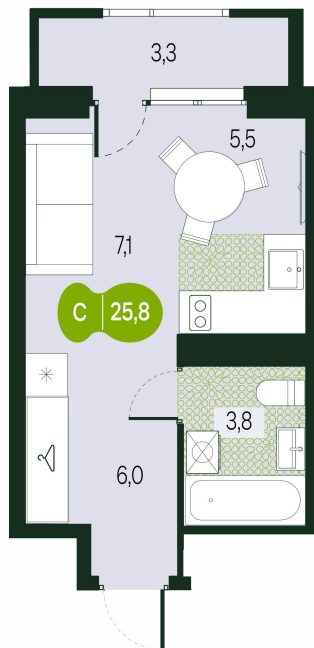

Номер: 386

1 комнатная 25.86 м²

Отсканируйте QR-код и
смотрите на сайте
priroda.dev

5 403 764 руб.

В ипотеку от 13 982 руб.

Корпус	Секция 1.4	Этаж	5
Секция	1	Сдача	4 кв. 2026

05.02.2025 13:58 (Мск)

Не является публичной офертой, цена может быть скорректирована.
Информация взята с сайта «priroda.dev»

На генплане Секция 1.4

1 комнатная 25.86 м²

05.02.2025 13:58 (Мск)

Не является публичной офертой, цена может быть скорректирована.

Информация взята с сайта «priroda.dev»